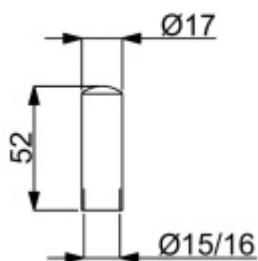

Produktový list

platný k 2. 11. 2025

luxusnikovani.cz
DELIVERED BY EFB

Černá krytka na dveřní panty, rovná Průměr 16 mm

ID produktu: 21616

Černá krytka s rovnou hlavou na dvoudílné panty

Vhodné pro většinu obyčejných pantů na falcových dveřích.

Vnitřní průměr 15 mm nebo 16 mm.

Vaše cena bez DPH

10,08 €

Vaše cena s DPH

12,2 €

Zobrazit produkt