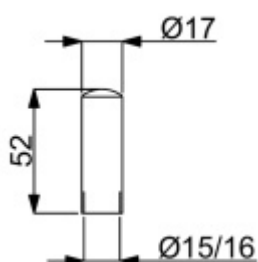

Produktový list

platný k 9. 6. 2026

luxusnikovani.cz
DELIVERED BY EFB

Černá krytka na dveřní panty, rovná Průměr 16 mm

ID produktu: 21616

Černá krytka s rovnou hlavou na dvoudílné panty

Vhodné pro většinu obyčejných pantů na falcových dveřích.

Vnitřní průměr 15 mm nebo 16 mm.

Vaše cena bez DPH

9,71 €

Vaše cena s DPH

11,75 €

Zobrazit produkt