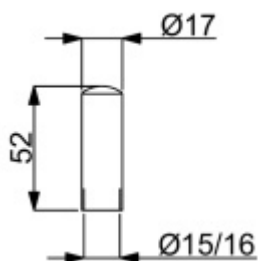

### Černá krytka na dveřní panty, rovná Průměr 15 mm

ID produktu: 21617

Černá krytka s rovnou hlavou na dvoudílné panty

Vhodné pro většinu obyčejných pantů na falcových dveřích.

Vnitřní průměr 15 mm nebo 16 mm.