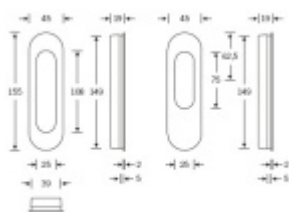

Eloxovaný hliník

[Mušle pro posuvné dveře FSB 42 4250 02 půlená](#)
[Eloxovaný hliník](#)

DETAIL

Termín bude prověřen u
dodavatele

1 208 Kč bez DPH
1 461,68 Kč s DPH

Nerez kartáčovaná

[Mušle pro posuvné dveře FSB 42 4250 02 půlená](#)
[Nerez kartáčovaná](#)

DETAIL

Termín bude prověřen u
dodavatele

1 201 Kč bez DPH
1 453,21 Kč s DPH