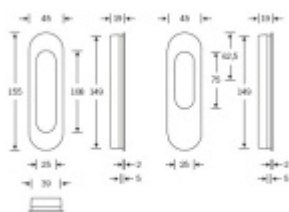

Eloxovaný hliník

[Mušle pro posuvné dveře FSB 42 4250 02 půlená](#)
[Eloxovaný hliník](#)

DETAIL

Termín bude prověřen u
dodavatele

1 241 Kč bez DPH
1 501,61 Kč s DPH

Nerez kartáčovaná

[Mušle pro posuvné dveře FSB 42 4250 02 půlená](#)
[Nerez kartáčovaná](#)

DETAIL

Termín bude prověřen u
dodavatele

1 234 Kč bez DPH
1 493,14 Kč s DPH