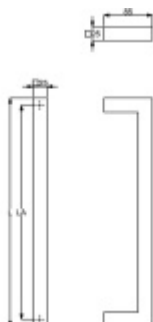

Dveřní madlo Südmetall Rhodos, černá matná Délka 400 mm / LA 375 mm

ID produktu: 21624

Dveřní madlo rovné

Rozměr trubky 25x25 mm

Materiál : Nerez spovrchem černá matná barva

K madlu je potřeba vybrat odpovídající spojovací materiál v příslušenství.