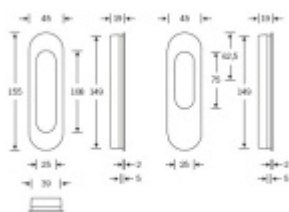

Eloxovaný hliník

[Mušle pro posuvné dveře FSB 42 4250 02 půlená](#)
[Eloxovaný hliník](#)

DETAIL

Termín bude prověřen u dodavatele

50,65 € bez DPH
61,29 € s DPH

Nerez kartáčovaná

[Mušle pro posuvné dveře FSB 42 4250 02 půlená](#)
[Nerez kartáčovaná](#)

DETAIL

Termín bude prověřen u dodavatele

50,37 € bez DPH
60,94 € s DPH