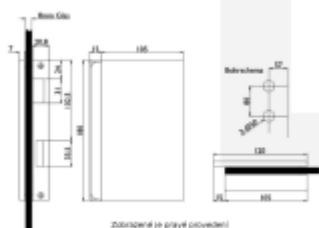

Kování je vhodné pro falcové dveře se šířkou falcu 24 mm, tloušťka skla 8mm.

materiál: nerez kartáčovaná

Vaše cena bez DPH

3 960 Kč

Vaše cena s DPH

4 791,61 Kč

Zobrazit produkt

PŘÍSLUŠENSTVÍ