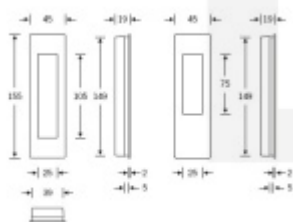

## Mušle pro posuvné dveře FSB 42 4251 00 otevřená

**FSB**

Mušle je dostupná v hliníku, nerezí a bronzu.

Vrtání do dveří: 150 x R20 x 17,5 mm

4251 / 4251 0001 / 4251 0002

surface-mounted: 150 x R20 x 17,5 mm  
flush-mounted: cf. drawing