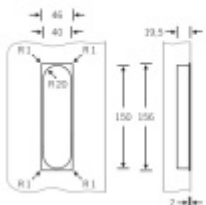

## Mušle pro posuvné dveře FSB 42 4251 00 otevřená

**FSB**

Mušle je dostupná v hliníku, nerezí a bronzu.

Vrtání do dveří: 150 x R20 x 17,5 mm

4251 / 4251 0001 / 4251 0002

surface-mounted: 150 x R20 x 17,5 mm  
flush-mounted: cf. drawing