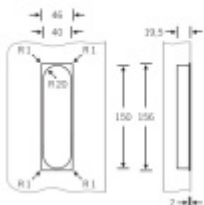

## Mušle pro posuvné dveře FSB 42 4251 00 otevřená

**FSB**

Mušle je dostupná v hliníku, nerez a bronzu.

Vrtání do dveří: 150 x R20 x 17,5 mm

4251 / 4251 0001 / 4251 0002

surface-mounted: 150 x R20 x 17,5 mm  
flush-mounted: cf. drawing