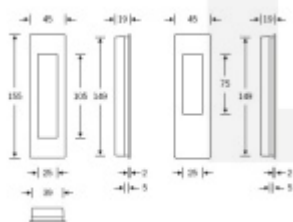

## Mušle pro posuvné dveře FSB 42 4251 00 otevřená

**FSB**

Mušle je dostupná v hliníku, nerez a bronzu.

Vrtání do dveří: 150 x R20 x 17,5 mm

4251 / 4251 0001 / 4251 0002

surface-mounted: 150 x R20 x 17,5 mm  
flush-mounted: cf. drawing