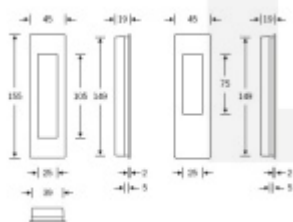

Produktový list

platný k 27. 4. 2026

luxusnikovani.cz
DELIVERED BY EFB

Mušle pro posuvné dveře FSB 42 4251 00 otevřená

FSB

Mušle je dostupná v hliníku, nerezí a bronzu.

Vrtání do dveří: 150 x R20 x 17,5 mm

4251 / 4251 0001 / 4251 0002

surface-mounted: 150 x R20 x 17,5 mm
flush-mounted: cf. drawing

Eloxovaný hliník

[Mušle pro posuvné dveře FSB 42 4251 00 otevřená Eloxovaný hliník](#)

DETAIL

Termín bude prověřen u dodavatele

34,45 € bez DPH
41,68 € s DPH