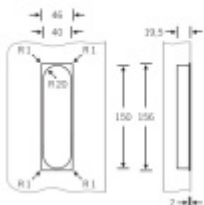

Produktový list

platný k 27. 4. 2026

luxusnikovani.cz
DELIVERED BY EFB

Mušle pro posuvné dveře FSB 42 4251 00 otevřená

FSB

Mušle je dostupná v hliníku, nerezí a bronzu.

Vrtání do dveří: 150 x R20 x 17,5 mm

4251 / 4251 0001 / 4251 0002

surface-mounted: 150 x R20 x 17,5 mm
flush-mounted: cf. drawing

Eloxovaný hliník

[Mušle pro posuvné dveře FSB 42 4251 00 otevřená Eloxovaný hliník](#)

DETAIL

Termín bude prověřen u dodavatele

34,45 € bez DPH
41,68 € s DPH