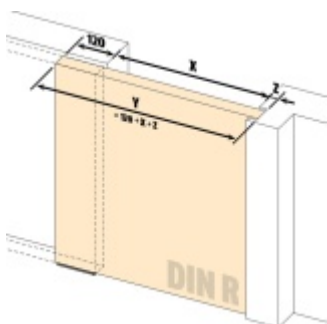

Automatická těsnící lišta Planet SN pro posuvné dveře

Planet^{SWISS}

Automatická těsnící lišta na dveře. Vhodná pro posuvné dveře.

- Není zapotřebí žádný doraz kvůli uvolnění speciální mechanikou v liště
- Výška těsnění 7–16 mm
- Podlahová vodící sada SN - verze krátké (standardní) a dlouhá (na přání) - pro mezeru dveří 7–10 / 10–13 / 13–16 mm
- Uvolnění lišty silou pouze 1 N/m
- Vodící lišta v podlaze s paralelním rozevřením
- Kompaktní řešení šetřící prostor s integrovanou drážkou pro vedení lišty
- Automatická kompenzace na šikmých podlahách
- Akustická izolace až 44 dB v případě optimálního těsnění (ve vzduchové mezeře 7 mm)
- Vysoce kvalitní silikonový lem
- Lišty můžete sami krátit na nejbližší kratší délku
- Těsnění lze snadno odstranit uvolněním koncových konzol
- 7 let záruka

Součástí balení je spojovací materiál pro dřevěné dveře

Při objednávce je nutné definovat pravé nebo levé provedení.

Vlastnosti automatické lišty: