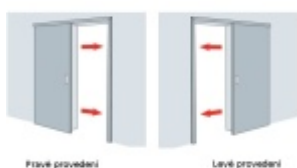

## Automatická těsnící lišta Planet SN pro posuvné dveře

**Planet**<sup>SWISS</sup>

Automatická těsnící lišta na dveře. Vhodná pro posuvné dveře.

- Není zapotřebí žádný doraz kvůli uvolnění speciální mechanikou v liště
- Výška těsnění 7–16 mm
- Podlahová vodící sada SN - verze krátké (standardní) a dlouhá (na přání) - pro mezeru dveří 7–10 / 10–13 / 13–16 mm
- Uvolnění lišty silou pouze 1 N/m
- Vodící lišta v podlaze s paralelním rozevřením
- Kompaktní řešení šetřící prostor s integrovanou drážkou pro vedení lišty
- Automatická kompenzace na šikmých podlahách
- Akustická izolace až 44 dB v případě optimálního těsnění (ve vzduchové mezeře 7 mm)
- Vysoce kvalitní silikonový lem
- Lišty můžete sami krátit na nejbližší kratší délku
- Těsnění lze snadno odstranit uvolněním koncových konzol
- 7 let záruka

Součástí balení je spojovací materiál pro dřevěné dveře

Při objednávce je nutné definovat pravé nebo levé provedení.

Vlastnosti automatické lišty:

V případě objednávky samostatných profilů do celkové výše 2500,- Kč bez DPH bude k zakázce připočítán manipulační poplatek ve výši 500,- Kč bez DPH. Při objednávce nad 2500,- Kč je cena za kus konečná.