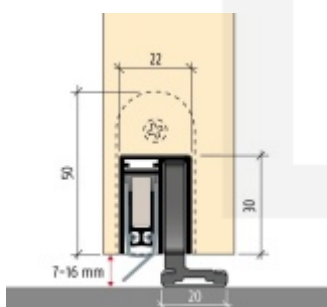

Automatická těsnící lišta Planet SN pro posuvné dveře

Planet^{SWISS}

Automatická těsnící lišta na dveře. Vhodná pro posuvné dveře.

- Není zapotřebí žádný doraz kvůli uvolnění speciální mechanikou v liště
- Výška těsnění 7–16 mm
- Podlahová vodící sada SN - verze krátké (standardní) a dlouhá (na přání) - pro mezeru dveří 7–10 / 10–13 / 13–16 mm
- Uvolnění lišty silou pouze 1 N/m
- Vodící lišta v podlaze s paralelním rozevřením
- Kompaktní řešení šetřící prostor s integrovanou drážkou pro vedení lišty
- Automatická kompenzace na šikmých podlahách
- Akustická izolace až 44 dB v případě optimálního těsnění (ve vzduchové mezeře 7 mm)
- Vysoce kvalitní silikonový lem
- Lišty můžete sami krátit na nejbližší kratší délku
- Těsnění lze snadno odstranit uvolněním koncových konzol
- 7 let záruka

Součástí balení je spojovací materiál pro dřevěné dveře

Při objednávce je nutné definovat pravé nebo levé provedení.

Vlastnosti automatické lišty: