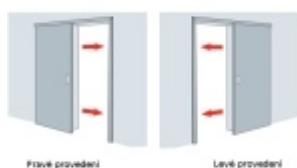

Produktový list

platný k 28. 4. 2026

luxusnikovani.cz
DELIVERED BY EFB

Automatická těsnící lišta Planet SN pro posuvné dveře

Planet^{swiss}

Automatická těsnící lišta na dveře. Vhodná pro posuvné dveře.

- Není zapotřebí žádný doraz kvůli uvolnění speciální mechanikou v liště
- Výška těsnění 7–16 mm
- Podlahová vodící sada SN - verze krátké (standardní) a dlouhá (na přání) - pro mezeru dveří 7–10 / 10–13 / 13–16 mm
- Uvolnění lišty silou pouze 1 N/m
- Vodící lišta v podlaze s paralelním rozevřením
- Kompaktní řešení šetřící prostor s integrovanou drážkou pro vedení lišty
- Automatická kompenzace na šikmých podlahách
- Akustická izolace až 44 dB v případě optimálního těsnění (ve vzduchové mezeře 7 mm)
- Vysoce kvalitní silikonový lem
- Lišty můžete sami krátit na nejbližší kratší délku
- Těsnění lze snadno odstranit uvolněním koncových konzol
- 7 let záruka

Součástí balení je spojovací materiál pro dřevěné dveře

Při objednávce je nutné definovat pravé nebo levé provedení.

Vlastnosti automatické lišty:

V případě objednávky samostatných profilů do celkové výše 2500,- Kč bez DPH bude k zakázce připočítán manipulační poplatek ve výši 500,- Kč bez DPH. Při objednávce nad 2500,- Kč je cena za kus konečná.