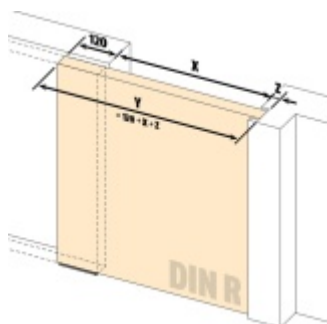

Součástí balení je spojovací materiál pro dřevěné dveře

Při objednávce je nutné definovat pravé nebo levé provedení.

Vlastnosti automatické lišty: