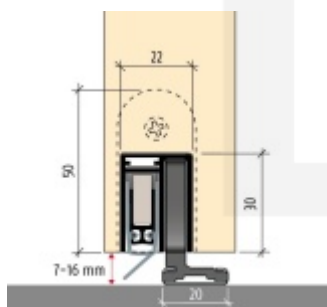

Produktový list

platný k 28. 4. 2026

luxusnikovani.cz
DELIVERED BY EFB

Automatická těsnící lišta Planet SN pro posuvné dveře

Planet^{swiss}

Automatická těsnící lišta na dveře. Vhodná pro posuvné dveře.

- Není zapotřebí žádný doraz kvůli uvolnění speciální mechanikou v liště
- Výška těsnění 7–16 mm
- Podlahová vodící sada SN - verze krátké (standardní) a dlouhá (na přání) - pro mezeru dveří 7–10 / 10–13 / 13–16 mm
- Uvolnění lišty silou pouze 1 N/m
- Vodící lišta v podlaze s paralelním rozevřením
- Kompaktní řešení šetřící prostor s integrovanou drážkou pro vedení lišty
- Automatická kompenzace na šikmých podlahách
- Akustická izolace až 44 dB v případě optimálního těsnění (ve vzduchové mezeře 7 mm)
- Vysoce kvalitní silikonový lem
- Lišty můžete sami krátit na nejbližší kratší délku
- Těsnění lze snadno odstranit uvolněním koncových konzol
- 7 let záruka