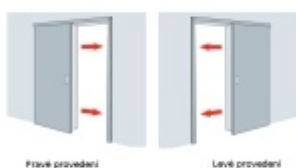

Automatická těsnící lišta Planet SN pro posuvné dveře Pravé provedení, 1675 mm (lze zkrátit do 1550 mm)

Planet SWISS [®]

ID produktu: 21683

Automatická těsnící lišta na dveře. Vhodná pro posuvné dveře.

- Není zapotřebí žádný doraz kvůli uvolnění speciální mechanikou v liště
- Výška těsnění 7–16 mm
- Podlahová vodící sada SN - verze krátké (standardní) a dlouhá (na přání) - pro mezeru dveří 7–10 / 10–13 / 13–16 mm
- Uvolnění lišty silou pouze 1 N/m
- Vodící lišta v podlaze s paralelním rozevřením
- Kompaktní řešení šetřící prostor s integrovanou drážkou pro vedení lišty
- Automatická kompenzace na šikmých podlahách
- Akustická izolace až 44 dB v případě optimálního těsnění (ve vzduchové mezeře 7 mm)
- Vysoce kvalitní silikonový lem
- Lišty můžete sami krátit na nejbližší kratší délku
- Těsnění lze snadno odstranit uvolněním koncových konzol
- 7 let záruka

Součástí balení je spojovací materiál pro dřevěné dveře

Při objednávce je nutné definovat pravé nebo levé provedení.

Vlastnosti automatické lišty:

Pravé provedení

Levé provedení

V případě objednávky samostatných profilů do celkové výše 2500,- Kč bez DPH bude k zakázce připočítán manipulační poplatek ve výši 500,- Kč bez DPH. Při objednávce nad 2500,- Kč je cena za kus konečná.