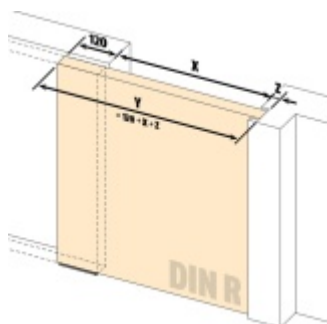

Automatická těsnící lišta Planet SN pro posuvné dveře Pravé provedení, 1675 mm (lze zkrátit do 1550 mm)

Planet SWISS [®]

ID produktu: 21683

Automatická těsnící lišta na dveře. Vhodná pro posuvné dveře.

- Není zapotřebí žádný doraz kvůli uvolnění speciální mechanikou v liště
- Výška těsnění 7–16 mm
- Podlahová vodící sada SN - verze krátké (standardní) a dlouhá (na přání) - pro mezeru dveří 7–10 / 10–13 / 13–16 mm
- Uvolnění lišty silou pouze 1 N/m
- Vodící lišta v podlaze s paralelním rozevřením
- Kompaktní řešení šetřící prostor s integrovanou drážkou pro vedení lišty
- Automatická kompenzace na šikmých podlahách
- Akustická izolace až 44 dB v případě optimálního těsnění (ve vzduchové mezeře 7 mm)
- Vysoce kvalitní silikonový lem
- Lišty můžete sami krátit na nejbližší kratší délku
- Těsnění lze snadno odstranit uvolněním koncových konzol
- 7 let záruka

Součástí balení je spojovací materiál pro dřevěné dveře

Při objednávce je nutné definovat pravé nebo levé provedení.

Vlastnosti automatické lišty:

Pravé provedení

Levé provedení

V případě objednávky samostatných profilů do celkové výše 2500,- Kč bez DPH bude k zakázce připočítán manipulační poplatek ve výši 500,- Kč bez DPH. Při objednávce nad 2500,- Kč je cena za kus konečná.