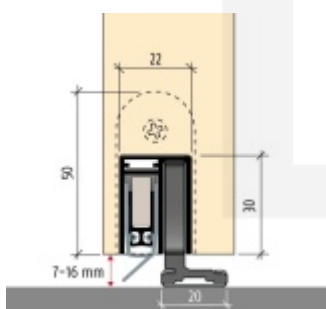

Automatická těsnící lišta Planet SN pro posuvné dveře Pravé provedení, 1675 mm (lze zkrátit do 1550 mm)

Planet SWISS [®]

ID produktu: 21683

Automatická těsnící lišta na dveře. Vhodná pro posuvné dveře.

- Není zapotřebí žádný doraz kvůli uvolnění speciální mechanikou v liště
- Výška těsnění 7–16 mm
- Podlahová vodící sada SN - verze krátké (standardní) a dlouhá (na přání) - pro mezeru dveří 7–10 / 10–13 / 13–16 mm
- Uvolnění lišty silou pouze 1 N/m
- Vodící lišta v podlaze s paralelním rozevřením
- Kompaktní řešení šetřící prostor s integrovanou drážkou pro vedení lišty
- Automatická kompenzace na šikmých podlahách
- Akustická izolace až 44 dB v případě optimálního těsnění (ve vzduchové mezeře 7 mm)
- Vysoce kvalitní silikonový lem
- Lišty můžete sami krátit na nejbližší kratší délku
- Těsnění lze snadno odstranit uvolněním koncových konzol
- 7 let záruka

Součástí balení je spojovací materiál pro dřevěné dveře

Při objednávce je nutné definovat pravé nebo levé provedení.

Vlastnosti automatické lišty:

Pravé provedení

Levé provedení

V případě objednávky samostatných profilů do celkové výše 2500,- Kč bez DPH bude k zakázce připočítán manipulační poplatek ve výši 500,- Kč bez DPH. Při objednávce nad 2500,- Kč je cena za kus konečná.