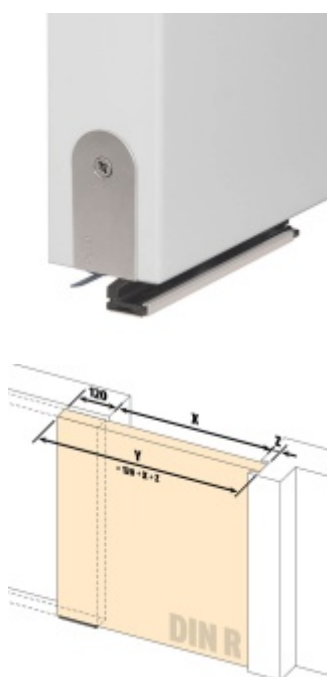

Automatická těsnící lišta na dveře. Vhodná pro posuvné dveře.

- Není zapotřebí žádný doraz kvůli uvolnění speciální mechanikou v liště
- Výška těsnění 7–16 mm
- Podlahová vodící sada SN - verze krátké (standardní) a dlouhá (na přání) - pro mezeru dveří 7–10 / 10–13 / 13–16 mm
- Uvolnění lišty silou pouze 1 N/m
- Vodící lišta v podlaze s paralelním rozevřením
- Kompaktní řešení šetřící prostor s integrovanou drážkou pro vedení lišty
- Automatická kompenzace na šikmých podlahách
- Akustická izolace až 44 dB v případě optimálního těsnění (ve vzduchové mezeře 7 mm)
- Vysoce kvalitní silikonový lem
- Lišty můžete sami krátit na nejbližší kratší délku
- Těsnění lze snadno odstranit uvolněním koncových konzol
- 7 let záruka

Součástí balení je spojovací materiál pro dřevěné dveře

Při objednávce je nutné definovat pravé nebo levé provedení.

Vlastnosti automatické lišty:

V případě objednávky samostatných profilů do celkové výše 2500,- Kč bez DPH bude k zakázce připočítán manipulační poplatek ve výši 500,- Kč bez DPH. Při objednávce nad 2500,- Kč je cena za kus konečná.