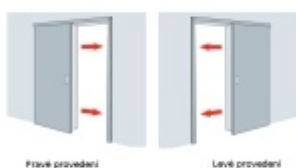

Automatická těsnící lišta Planet SN pro posuvné dveře Pravé provedení, 1550 mm (lze zkrátit do 1425 mm)

Planet SWISS [®]

ID produktu: 21684

Automatická těsnící lišta na dveře. Vhodná pro posuvné dveře.

- Není zapotřebí žádný doraz kvůli uvolnění speciální mechanikou v liště
- Výška těsnění 7–16 mm
- Podlahová vodící sada SN - verze krátké (standardní) a dlouhá (na přání) - pro mezeru dveří 7–10 / 10–13 / 13–16 mm
- Uvolnění lišty silou pouze 1 N/m
- Vodící lišta v podlaze s paralelním rozevřením
- Kompaktní řešení šetřící prostor s integrovanou drážkou pro vedení lišty
- Automatická kompenzace na šikmých podlahách
- Akustická izolace až 44 dB v případě optimálního těsnění (ve vzduchové mezeře 7 mm)
- Vysoce kvalitní silikonový lem
- Lišty můžete sami krátit na nejbližší kratší délku
- Těsnění lze snadno odstranit uvolněním koncových konzol
- 7 let záruka

Součástí balení je spojovací materiál pro dřevěné dveře

Při objednávce je nutné definovat pravé nebo levé provedení.

Vlastnosti automatické lišty:

V případě objednávky samostatných profilů do celkové výše 2500,- Kč bez DPH bude k zakázce připočítán manipulační poplatek ve výši 500,- Kč bez DPH. Při objednávce nad 2500,- Kč je cena za kus konečná.