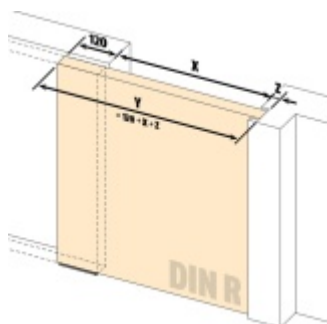

Automatická těsnící lišta Planet SN pro posuvné dveře Pravé provedení, 1550 mm (lze zkrátit do 1425 mm)

Planet SWISS [®]

ID produktu: 21684

Automatická těsnící lišta na dveře. Vhodná pro posuvné dveře.

- Není zapotřebí žádný doraz kvůli uvolnění speciální mechanikou v liště
- Výška těsnění 7–16 mm
- Podlahová vodící sada SN - verze krátké (standardní) a dlouhá (na přání) - pro mezeru dveří 7–10 / 10–13 / 13–16 mm
- Uvolnění lišty silou pouze 1 N/m
- Vodící lišta v podlaze s paralelním rozevřením
- Kompaktní řešení šetřící prostor s integrovanou drážkou pro vedení lišty
- Automatická kompenzace na šikmých podlahách
- Akustická izolace až 44 dB v případě optimálního těsnění (ve vzduchové mezeře 7 mm)
- Vysoce kvalitní silikonový lem
- Lišty můžete sami krátit na nejbližší kratší délku
- Těsnění lze snadno odstranit uvolněním koncových konzol
- 7 let záruka

Součástí balení je spojovací materiál pro dřevěné dveře

Při objednávce je nutné definovat pravé nebo levé provedení.

Vlastnosti automatické lišty:

V případě objednávky samostatných profilů do celkové výše 2500,- Kč bez DPH bude k zakázce připočítán manipulační poplatek ve výši 500,- Kč bez DPH. Při objednávce nad 2500,- Kč je cena za kus konečná.