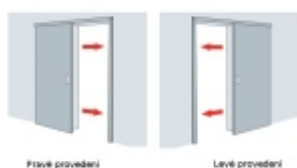

Automatická těsnící lišta na dveře. Vhodná pro posuvné dveře.

- Není zapotřebí žádný doraz kvůli uvolnění speciální mechanikou v liště
- Výška těsnění 7–16 mm
- Podlahová vodící sada SN - verze krátké (standardní) a dlouhá (na přání) - pro mezeru dveří 7–10 / 10–13 / 13–16 mm
- Uvolnění lišty silou pouze 1 N/m
- Vodící lišta v podlaze s paralelním rozevřením
- Kompaktní řešení šetřící prostor s integrovanou drážkou pro vedení lišty
- Automatická kompenzace na šikmých podlahách
- Akustická izolace až 44 dB v případě optimálního těsnění (ve vzduchové mezeře 7 mm)
- Vysoce kvalitní silikonový lem
- Lišty můžete sami krátit na nejbližší kratší délku
- Těsnění lze snadno odstranit uvolněním koncových konzol
- 7 let záruka

Součástí balení je spojovací materiál pro dřevěné dveře

Při objednávce je nutné definovat pravé nebo levé provedení.

Vlastnosti automatické lišty:

V případě objednávky samostatných profilů do celkové výše 2500,- Kč bez DPH bude k zakázce připočítán manipulační poplatek ve výši 500,- Kč bez DPH. Při objednávce nad 2500,- Kč je cena za kus konečná.