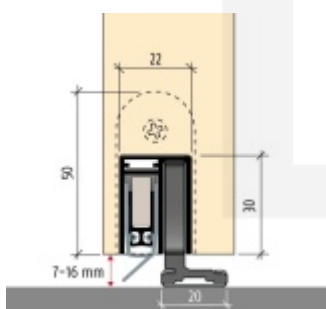

Automatická těsnící lišta Planet SN pro posuvné dveře Pravé provedení, 1550 mm (lze zkrátit do 1425 mm)

Planet SWISS [®]

ID produktu: 21684

Automatická těsnící lišta na dveře. Vhodná pro posuvné dveře.

- Není zapotřebí žádný doraz kvůli uvolnění speciální mechanikou v liště
- Výška těsnění 7–16 mm
- Podlahová vodící sada SN - verze krátké (standardní) a dlouhá (na přání) - pro mezeru dveří 7–10 / 10–13 / 13–16 mm
- Uvolnění lišty silou pouze 1 N/m
- Vodící lišta v podlaze s paralelním rozevřením
- Kompaktní řešení šetřící prostor s integrovanou drážkou pro vedení lišty
- Automatická kompenzace na šikmých podlahách
- Akustická izolace až 44 dB v případě optimálního těsnění (ve vzduchové mezeře 7 mm)
- Vysoce kvalitní silikonový lem
- Lišty můžete sami krátit na nejbližší kratší délku
- Těsnění lze snadno odstranit uvolněním koncových konzol
- 7 let záruka

Součástí balení je spojovací materiál pro dřevěné dveře

Při objednávce je nutné definovat pravé nebo levé provedení.

Vlastnosti automatické lišty:

V případě objednávky samostatných profilů do celkové výše 2500,- Kč bez DPH bude k zakázce připočítán manipulační poplatek ve výši 500,- Kč bez DPH. Při objednávce nad 2500,- Kč je cena za kus konečná.