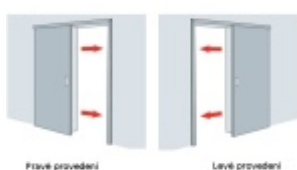

Automatická těsnící lišta Planet SN pro posuvné dveře Pravé provedení, 1425 mm (Ize zkrátit do 1300 mm)

Planet SWISS [®]

ID produktu: 21685

Automatická těsnící lišta na dveře. Vhodná pro posuvné dveře.

- Není zapotřebí žádný doraz kvůli uvolnění speciální mechanikou v liště
- Výška těsnění 7–16 mm
- Podlahová vodící sada SN - verze krátké (standardní) a dlouhá (na přání) - pro mezeru dveří 7–10 / 10–13 / 13–16 mm
- Uvolnění lišty silou pouze 1 N/m
- Vodící lišta v podlaze s paralelním rozevřením
- Kompaktní řešení šetřící prostor s integrovanou drážkou pro vedení lišty
- Automatická kompenzace na šikmých podlahách
- Akustická izolace až 44 dB v případě optimálního těsnění (ve vzduchové mezeře 7 mm)
- Vysoce kvalitní silikonový lem
- Lišty můžete sami krátit na nejbližší kratší délku
- Těsnění lze snadno odstranit uvolněním koncových konzol
- 7 let záruka

Součástí balení je spojovací materiál pro dřevěné dveře

Při objednávce je nutné definovat pravé nebo levé provedení.

Vlastnosti automatické lišty:

V případě objednávky samostatných profilů do celkové výše 2500,- Kč bez DPH bude k zakázce připočítán manipulační poplatek ve výši 500,- Kč bez DPH. Při objednávce nad 2500,- Kč je cena za kus konečná.