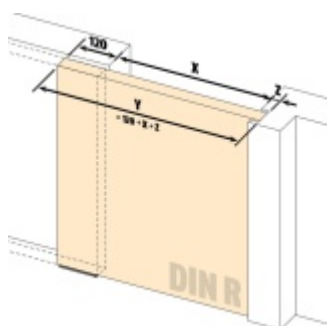

Automatická těsnící lišta Planet SN pro posuvné dveře Pravé provedení, 1425 mm (Ize zkrátit do 1300 mm)

Planet SWISS [®]

ID produktu: 21685

Automatická těsnící lišta na dveře. Vhodná pro posuvné dveře.

- Není zapotřebí žádný doraz kvůli uvolnění speciální mechanikou v liště
- Výška těsnění 7–16 mm
- Podlahová vodící sada SN - verze krátké (standardní) a dlouhá (na přání) - pro mezeru dveří 7–10 / 10–13 / 13–16 mm
- Uvolnění lišty silou pouze 1 N/m
- Vodící lišta v podlaze s paralelním rozevřením
- Kompaktní řešení šetřící prostor s integrovanou drážkou pro vedení lišty
- Automatická kompenzace na šikmých podlahách
- Akustická izolace až 44 dB v případě optimálního těsnění (ve vzduchové mezeře 7 mm)
- Vysoce kvalitní silikonový lem
- Lišty můžete sami krátit na nejbližší kratší délku
- Těsnění lze snadno odstranit uvolněním koncových konzol
- 7 let záruka

Součástí balení je spojovací materiál pro dřevěné dveře

Při objednávce je nutné definovat pravé nebo levé provedení.

Vlastnosti automatické lišty:

V případě objednávky samostatných profilů do celkové výše 2500,- Kč bez DPH bude k zakázce připočítán manipulační poplatek ve výši 500,- Kč bez DPH. Při objednávce nad 2500,- Kč je cena za kus konečná.