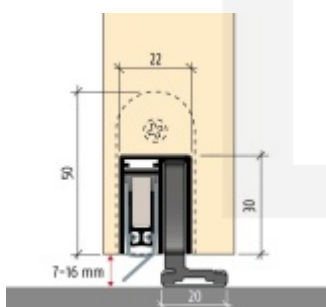

Automatická těsnící lišta Planet SN pro posuvné dveře Pravé provedení, 1425 mm (Ize zkrátit do 1300 mm)

Planet SWISS [®]

ID produktu: 21685

Automatická těsnící lišta na dveře. Vhodná pro posuvné dveře.

- Není zapotřebí žádný doraz kvůli uvolnění speciální mechanikou v liště
- Výška těsnění 7–16 mm
- Podlahová vodící sada SN - verze krátké (standardní) a dlouhá (na přání) - pro mezeru dveří 7–10 / 10–13 / 13–16 mm
- Uvolnění lišty silou pouze 1 N/m
- Vodící lišta v podlaze s paralelním rozevřením
- Kompaktní řešení šetřící prostor s integrovanou drážkou pro vedení lišty
- Automatická kompenzace na šikmých podlahách
- Akustická izolace až 44 dB v případě optimálního těsnění (ve vzduchové mezeře 7 mm)
- Vysoce kvalitní silikonový lem
- Lišty můžete sami krátit na nejbližší kratší délku
- Těsnění lze snadno odstranit uvolněním koncových konzol
- 7 let záruka

Součástí balení je spojovací materiál pro dřevěné dveře

Při objednávce je nutné definovat pravé nebo levé provedení.

Vlastnosti automatické lišty:

V případě objednávky samostatných profilů do celkové výše 2500,- Kč bez DPH bude k zakázce připočítán manipulační poplatek ve výši 500,- Kč bez DPH. Při objednávce nad 2500,- Kč je cena za kus konečná.