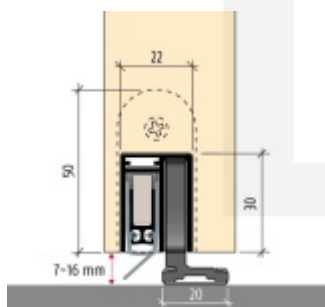

Automatická těsnící lišta Planet SN pro posuvné dveře Pravé provedení, 1425 mm (lze zkrátit do 1300 mm)

Planet SWISS [®]

ID produktu: 21685

Automatická těsnící lišta na dveře. Vhodná pro posuvné dveře.

- Není zapotřebí žádný doraz kvůli uvolnění speciální mechanikou v liště
- Výška těsnění 7–16 mm
- Podlahová vodící sada SN - verze krátké (standardní) a dlouhá (na přání) - pro mezeru dveří 7–10 / 10–13 / 13–16 mm
- Uvolnění lišty silou pouze 1 N/m
- Vodící lišta v podlaze s paralelním rozevřením
- Kompaktní řešení šetřící prostor s integrovanou drážkou pro vedení lišty
- Automatická kompenzace na šikmých podlahách
- Akustická izolace až 44 dB v případě optimálního těsnění (ve vzduchové mezeře 7 mm)
- Vysoce kvalitní silikonový lem
- Lišty můžete sami krátit na nejbližší kratší délku
- Těsnění lze snadno odstranit uvolněním koncových konzol
- 7 let záruka

Součástí balení je spojovací materiál pro dřevěné dveře

Při objednávce je nutné definovat pravé nebo levé provedení.

Vlastnosti automatické lišty:

V případě objednávky samostatných profilů do celkové výše 2500,- Kč bez DPH bude k zakázce připočítán manipulační poplatek ve výši 500,- Kč bez DPH. Při objednávce nad 2500,- Kč je cena za kus konečná.