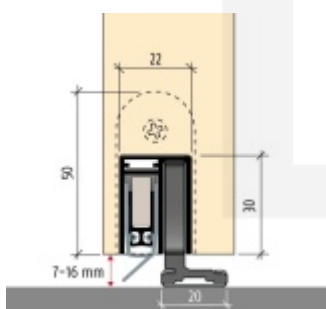

Automatická těsnící lišta na dveře. Vhodná pro posuvné dveře.

- Není zapotřebí žádný doraz kvůli uvolnění speciální mechanikou v liště
- Výška těsnění 7–16 mm
- Podlahová vodící sada SN - verze krátké (standardní) a dlouhá (na přání) - pro mezeru dveří 7–10 / 10–13 / 13–16 mm
- Uvolnění lišty silou pouze 1 N/m
- Vodící lišta v podlaze s paralelním rozevřením
- Kompaktní řešení šetřící prostor s integrovanou drážkou pro vedení lišty
- Automatická kompenzace na šikmých podlahách
- Akustická izolace až 44 dB v případě optimálního těsnění (ve vzduchové mezeře 7 mm)
- Vysoce kvalitní silikonový lem
- Lišty můžete sami krátit na nejbližší kratší délku
- Těsnění lze snadno odstranit uvolněním koncových konzol
- 7 let záruka

Součástí balení je spojovací materiál pro dřevěné dveře

Při objednávce je nutné definovat pravé nebo levé provedení.

Vlastnosti automatické lišty:

V případě objednávky samostatných profilů do celkové výše 2500,- Kč bez DPH bude k zakázce připočítán manipulační poplatek ve výši 500,- Kč bez DPH. Při objednávce nad 2500,- Kč je cena za kus konečná.