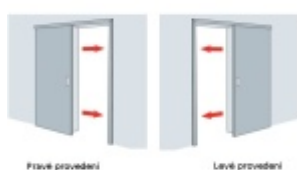

Automatická těsnící lišta Planet SN pro posuvné dveře Pravé provedení, 1425 mm (lze zkrátit do 1300 mm)

Planet SWISS [®]

ID produktu: 21685

Automatická těsnící lišta na dveře. Vhodná pro posuvné dveře.

- Není zapotřebí žádný doraz kvůli uvolnění speciální mechanikou v liště
- Výška těsnění 7–16 mm
- Podlahová vodící sada SN - verze krátké (standardní) a dlouhá (na přání) - pro mezeru dveří 7–10 / 10–13 / 13–16 mm
- Uvolnění lišty silou pouze 1 N/m
- Vodící lišta v podlaze s paralelním rozevřením
- Kompaktní řešení šetřící prostor s integrovanou drážkou pro vedení lišty
- Automatická kompenzace na šikmých podlahách
- Akustická izolace až 44 dB v případě optimálního těsnění (ve vzduchové mezeře 7 mm)
- Vysoce kvalitní silikonový lem
- Lišty můžete sami krátit na nejbližší kratší délku
- Těsnění lze snadno odstranit uvolněním koncových konzol
- 7 let záruka

Součástí balení je spojovací materiál pro dřevěné dveře

Při objednávce je nutné definovat pravé nebo levé provedení.

Vlastnosti automatické lišty:

V případě objednávky samostatných profilů do celkové výše 2500,- Kč bez DPH bude k zakázce připočítán manipulační poplatek ve výši 500,- Kč bez DPH. Při objednávce nad 2500,- Kč je cena za kus konečná.