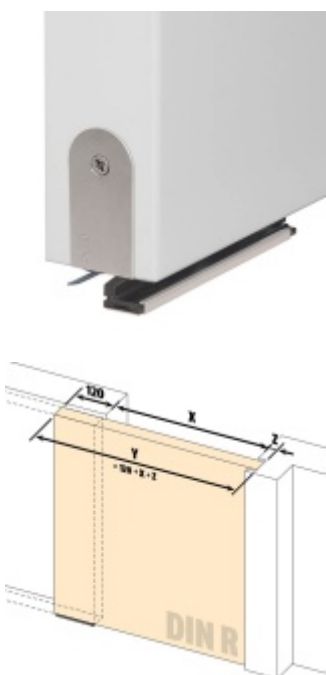

Automatická těsnící lišta Planet SN pro posuvné dveře Pravé provedení, 1425 mm (lze zkrátit do 1300 mm)

Planet SWISS [®]

ID produktu: 21685

Automatická těsnící lišta na dveře. Vhodná pro posuvné dveře.

- Není zapotřebí žádný doraz kvůli uvolnění speciální mechanikou v liště
- Výška těsnění 7–16 mm
- Podlahová vodící sada SN - verze krátké (standardní) a dlouhá (na přání) - pro mezeru dveří 7–10 / 10–13 / 13–16 mm
- Uvolnění lišty silou pouze 1 N/m
- Vodící lišta v podlaze s paralelním rozevřením
- Kompaktní řešení šetřící prostor s integrovanou drážkou pro vedení lišty
- Automatická kompenzace na šikmých podlahách
- Akustická izolace až 44 dB v případě optimálního těsnění (ve vzduchové mezeře 7 mm)
- Vysoce kvalitní silikonový lem
- Lišty můžete sami krátit na nejbližší kratší délku
- Těsnění lze snadno odstranit uvolněním koncových konzol
- 7 let záruka

Součástí balení je spojovací materiál pro dřevěné dveře

Při objednávce je nutné definovat pravé nebo levé provedení.

Vlastnosti automatické lišty:

V případě objednávky samostatných profilů do celkové výše 2500,- Kč bez DPH bude k zakázce připočítán manipulační poplatek ve výši 500,- Kč bez DPH. Při objednávce nad 2500,- Kč je cena za kus konečná.