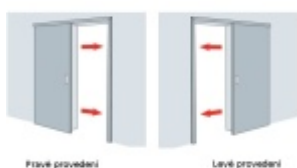

Automatická těsnící lišta na dveře. Vhodná pro posuvné dveře.

- Není zapotřebí žádný doraz kvůli uvolnění speciální mechanikou v liště
- Výška těsnění 7–16 mm
- Podlahová vodící sada SN - verze krátké (standardní) a dlouhá (na přání) - pro mezeru dveří 7–10 / 10–13 / 13–16 mm
- Uvolnění lišty silou pouze 1 N/m
- Vodící lišta v podlaze s paralelním rozevřením
- Kompaktní řešení šetřící prostor s integrovanou drážkou pro vedení lišty
- Automatická kompenzace na šikmých podlahách
- Akustická izolace až 44 dB v případě optimálního těsnění (ve vzduchové mezeře 7 mm)
- Vysoce kvalitní silikonový lem
- Lišty můžete sami krátit na nejbližší kratší délku
- Těsnění lze snadno odstranit uvolněním koncových konzol
- 7 let záruka

Součástí balení je spojovací materiál pro dřevěné dveře

Při objednávce je nutné definovat pravé nebo levé provedení.

Vlastnosti automatické lišty:

V případě objednávky samostatných profilů do celkové výše 2500,- Kč bez DPH bude k zakázce připočítán manipulační poplatek ve výši 500,- Kč bez DPH. Při objednávce nad 2500,- Kč je cena za kus konečná.