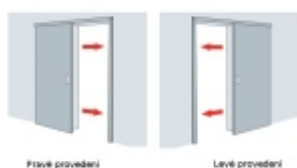

## Automatická těsnící lišta Planet SN pro posuvné dveře Pravé provedení, 1300 mm (lze zkrátit do 1175 mm)

**Planet** SWISS <sup>®</sup>

ID produktu: 21686

Automatická těsnící lišta na dveře. Vhodná pro posuvné dveře.

- Není zapotřebí žádný doraz kvůli uvolnění speciální mechanikou v liště
- Výška těsnění 7–16 mm
- Podlahová vodící sada SN - verze krátké (standardní) a dlouhá (na přání) - pro mezeru dveří 7–10 / 10–13 / 13–16 mm
- Uvolnění lišty silou pouze 1 N/m
- Vodící lišta v podlaze s paralelním rozevřením
- Kompaktní řešení šetřící prostor s integrovanou drážkou pro vedení lišty
- Automatická kompenzace na šikmých podlahách
- Akustická izolace až 44 dB v případě optimálního těsnění (ve vzduchové mezeře 7 mm)
- Vysoce kvalitní silikonový lem
- Lišty můžete sami krátit na nejbližší kratší délku
- Těsnění lze snadno odstranit uvolněním koncových konzol
- 7 let záruka

Součástí balení je spojovací materiál pro dřevěné dveře

Při objednávce je nutné definovat pravé nebo levé provedení.

Vlastnosti automatické lišty:

V případě objednávky samostatných profilů do celkové výše 2500,- Kč bez DPH bude k zakázce připočítán manipulační poplatek ve výši 500,- Kč bez DPH. Při objednávce nad 2500,- Kč je cena za kus konečná.