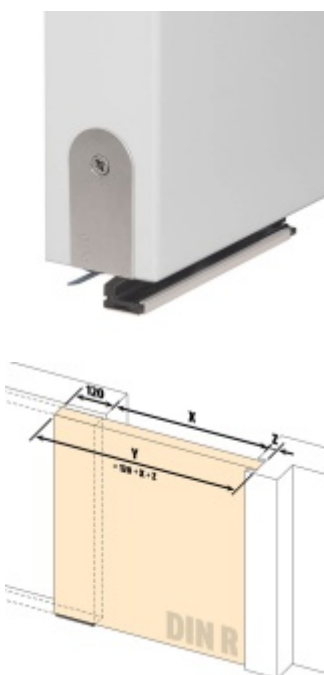

Automatická těsnící lišta Planet SN pro posuvné dveře Pravé provedení, 1300 mm (lze zkrátit do 1175 mm)

Planet SWISS ®

ID produktu: 21686

Automatická těsnící lišta na dveře. Vhodná pro posuvné dveře.

- Není zapotřebí žádný doraz kvůli uvolnění speciální mechanikou v liště
- Výška těsnění 7–16 mm
- Podlahová vodící sada SN - verze krátké (standardní) a dlouhá (na přání) - pro mezeru dveří 7–10 / 10–13 / 13–16 mm
- Uvolnění lišty silou pouze 1 N/m
- Vodící lišta v podlaze s paralelním rozevřením
- Kompaktní řešení šetřící prostor s integrovanou drážkou pro vedení lišty
- Automatická kompenzace na šikmých podlahách
- Akustická izolace až 44 dB v případě optimálního těsnění (ve vzduchové mezeře 7 mm)
- Vysoce kvalitní silikonový lem
- Lišty můžete sami krátit na nejbližší kratší délku
- Těsnění lze snadno odstranit uvolněním koncových konzol
- 7 let záruka

Součástí balení je spojovací materiál pro dřevěné dveře

Při objednávce je nutné definovat pravé nebo levé provedení.

Vlastnosti automatické lišty: