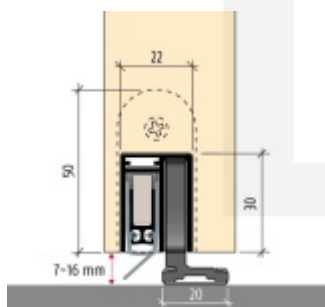

Automatická těsnící lišta Planet SN pro posuvné dveře Pravé provedení, 1300 mm (lze zkrátit do 1175 mm)

Planet SWISS ®

ID produktu: 21686

Automatická těsnící lišta na dveře. Vhodná pro posuvné dveře.

- Není zapotřebí žádný doraz kvůli uvolnění speciální mechanikou v liště
- Výška těsnění 7–16 mm
- Podlahová vodící sada SN - verze krátké (standardní) a dlouhá (na přání) - pro mezeru dveří 7–10 / 10–13 / 13–16 mm
- Uvolnění lišty silou pouze 1 N/m
- Vodící lišta v podlaze s paralelním rozevřením
- Kompaktní řešení šetřící prostor s integrovanou drážkou pro vedení lišty
- Automatická kompenzace na šikmých podlahách
- Akustická izolace až 44 dB v případě optimálního těsnění (ve vzduchové mezeře 7 mm)
- Vysoce kvalitní silikonový lem
- Lišty můžete sami krátit na nejbližší kratší délku
- Těsnění lze snadno odstranit uvolněním koncových konzol
- 7 let záruka

Součástí balení je spojovací materiál pro dřevěné dveře

Při objednávce je nutné definovat pravé nebo levé provedení.

Vlastnosti automatické lišty: