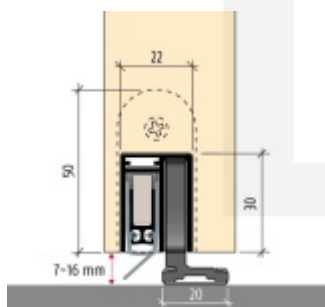

Automatická těsnící lišta na dveře. Vhodná pro posuvné dveře.

- Není zapotřebí žádný doraz kvůli uvolnění speciální mechanikou v liště
- Výška těsnění 7–16 mm
- Podlahová vodící sada SN - verze krátké (standardní) a dlouhá (na přání) - pro mezeru dveří 7–10 / 10–13 / 13–16 mm
- Uvolnění lišty silou pouze 1 N/m
- Vodící lišta v podlaze s paralelním rozevřením
- Kompaktní řešení šetřící prostor s integrovanou drážkou pro vedení lišty
- Automatická kompenzace na šikmých podlahách
- Akustická izolace až 44 dB v případě optimálního těsnění (ve vzduchové mezeře 7 mm)
- Vysoce kvalitní silikonový lem
- Lišty můžete sami krátit na nejbližší kratší délku
- Těsnění lze snadno odstranit uvolněním koncových konzol
- 7 let záruka

Součástí balení je spojovací materiál pro dřevěné dveře

Při objednávce je nutné definovat pravé nebo levé provedení.

Vlastnosti automatické lišty:

V případě objednávky samostatných profilů do celkové výše 2500,- Kč bez DPH bude k zakázce připočítán manipulační poplatek ve výši 500,- Kč bez DPH. Při objednávce nad 2500,- Kč je cena za kus konečná.