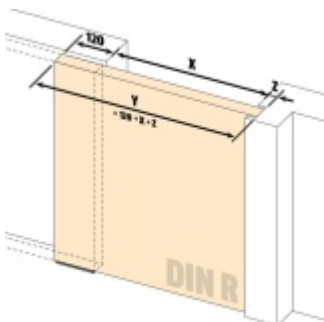

Automatická těsnící lišta na dveře. Vhodná pro posuvné dveře.

- Není zapotřebí žádný doraz kvůli uvolnění speciální mechanikou v liště
- Výška těsnění 7–16 mm
- Podlahová vodící sada SN - verze krátké (standardní) a dlouhá (na přání) - pro mezeru dveří 7–10 / 10–13 / 13–16 mm
- Uvolnění lišty silou pouze 1 N/m
- Vodící lišta v podlaze s paralelním rozevřením
- Kompaktní řešení šetřící prostor s integrovanou drážkou pro vedení lišty
- Automatická kompenzace na šikmých podlahách
- Akustická izolace až 44 dB v případě optimálního těsnění (ve vzduchové mezeře 7 mm)
- Vysoce kvalitní silikonový lem
- Lišty můžete sami krátit na nejbližší kratší délku
- Těsnění lze snadno odstranit uvolněním koncových konzol
- 7 let záruka

Součástí balení je spojovací materiál pro dřevěné dveře

Při objednávce je nutné definovat pravé nebo levé provedení.

Vlastnosti automatické lišty:

V případě objednávky samostatných profilů do celkové výše 2500,- Kč bez DPH bude k zakázce připočítán manipulační poplatek ve výši 500,- Kč bez DPH. Při objednávce nad 2500,- Kč je cena za kus konečná.