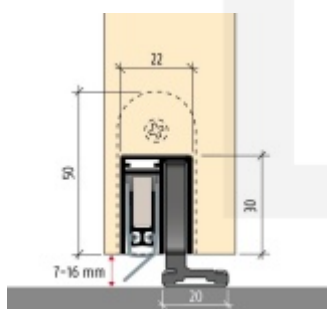

Automatická těsnící lišta Planet SN pro posuvné dveře Pravé provedení, 1175 mm (lze zkrátit do 1050 mm)

Planet SWISS [®]

ID produktu: 21687

Automatická těsnící lišta na dveře. Vhodná pro posuvné dveře.

- Není zapotřebí žádný doraz kvůli uvolnění speciální mechanikou v liště
- Výška těsnění 7–16 mm
- Podlahová vodící sada SN - verze krátké (standardní) a dlouhá (na přání) - pro mezeru dveří 7–10 / 10–13 / 13–16 mm
- Uvolnění lišty silou pouze 1 N/m
- Vodící lišta v podlaze s paralelním rozevřením
- Kompaktní řešení šetřící prostor s integrovanou drážkou pro vedení lišty
- Automatická kompenzace na šikmých podlahách
- Akustická izolace až 44 dB v případě optimálního těsnění (ve vzduchové mezeře 7 mm)
- Vysoce kvalitní silikonový lem
- Lišty můžete sami krátit na nejbližší kratší délku
- Těsnění lze snadno odstranit uvolněním koncových konzol
- 7 let záruka

Součástí balení je spojovací materiál pro dřevěné dveře

Při objednávce je nutné definovat pravé nebo levé provedení.

Vlastnosti automatické lišty:

V případě objednávky samostatných profilů do celkové výše 2500,- Kč bez DPH bude k zakázce připočítán manipulační poplatek ve výši 500,- Kč bez DPH. Při objednávce nad 2500,- Kč je cena za kus konečná.