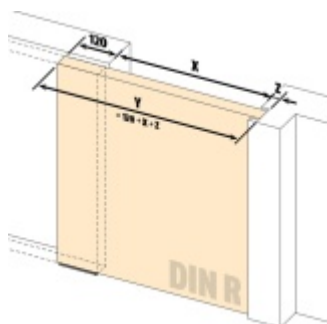

Produktový list

platný k 24. 4. 2026

luxusnikovani.cz
DELIVERED BY EFB

Automatická těsnící lišta Planet SN pro posuvné dveře Pravé provedení, 1175 mm (lze zkrátit do 1050 mm)

Planet SWISS ®

ID produktu: 21687

Automatická těsnící lišta na dveře. Vhodná pro posuvné dveře.

- Není zapotřebí žádný doraz kvůli uvolnění speciální mechanikou v liště
- Výška těsnění 7–16 mm
- Podlahová vodící sada SN - verze krátké (standardní) a dlouhá (na přání) - pro mezeru dveří 7–10 / 10–13 / 13–16 mm
- Uvolnění lišty silou pouze 1 N/m
- Vodící lišta v podlaze s paralelním rozevřením
- Kompaktní řešení šetřící prostor s integrovanou drážkou pro vedení lišty
- Automatická kompenzace na šikmých podlahách
- Akustická izolace až 44 dB v případě optimálního těsnění (ve vzduchové mezeře 7 mm)
- Vysoce kvalitní silikonový lem
- Lišty můžete sami krátit na nejbližší kratší délku
- Těsnění lze snadno odstranit uvolněním koncových konzol
- 7 let záruka

Součástí balení je spojovací materiál pro dřevěné dveře

Při objednávce je nutné definovat pravé nebo levé provedení.

Vlastnosti automatické lišty: