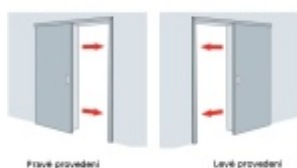

Automatická těsnící lišta Planet SN pro posuvné dveře Pravé provedení, 1175 mm (lze zkrátit do 1050 mm)

Planet SWISS [®]

ID produktu: 21687

Automatická těsnící lišta na dveře. Vhodná pro posuvné dveře.

- Není zapotřebí žádný doraz kvůli uvolnění speciální mechanikou v liště
- Výška těsnění 7–16 mm
- Podlahová vodící sada SN - verze krátké (standardní) a dlouhá (na přání) - pro mezeru dveří 7–10 / 10–13 / 13–16 mm
- Uvolnění lišty silou pouze 1 N/m
- Vodící lišta v podlaze s paralelním rozevřením
- Kompaktní řešení šetřící prostor s integrovanou drážkou pro vedení lišty
- Automatická kompenzace na šikmých podlahách
- Akustická izolace až 44 dB v případě optimálního těsnění (ve vzduchové mezeře 7 mm)
- Vysoce kvalitní silikonový lem
- Lišty můžete sami krátit na nejbližší kratší délku
- Těsnění lze snadno odstranit uvolněním koncových konzol
- 7 let záruka

Součástí balení je spojovací materiál pro dřevěné dveře

Při objednávce je nutné definovat pravé nebo levé provedení.

Vlastnosti automatické lišty:

V případě objednávky samostatných profilů do celkové výše 2500,- Kč bez DPH bude k zakázce připočítán manipulační poplatek ve výši 500,- Kč bez DPH. Při objednávce nad 2500,- Kč je cena za kus konečná.