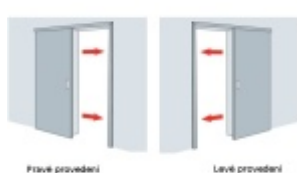

Automatická těsnící lišta na dveře. Vhodná pro posuvné dveře.

- Není zapotřebí žádný doraz kvůli uvolnění speciální mechanikou v liště
- Výška těsnění 7–16 mm
- Podlahová vodící sada SN - verze krátké (standardní) a dlouhá (na přání) - pro mezeru dveří 7–10 / 10–13 / 13–16 mm
- Uvolnění lišty silou pouze 1 N/m
- Vodící lišta v podlaze s paralelním rozevřením
- Kompaktní řešení šetřící prostor s integrovanou drážkou pro vedení lišty
- Automatická kompenzace na šikmých podlahách
- Akustická izolace až 44 dB v případě optimálního těsnění (ve vzduchové mezeře 7 mm)
- Vysoce kvalitní silikonový lem
- Lišty můžete sami krátit na nejbližší kratší délku
- Těsnění lze snadno odstranit uvolněním koncových konzol
- 7 let záruka

Součástí balení je spojovací materiál pro dřevěné dveře

Při objednávce je nutné definovat pravé nebo levé provedení.

Vlastnosti automatické lišty:

V případě objednávky samostatných profilů do celkové výše 2500,- Kč bez DPH bude k zakázce připočítán manipulační poplatek ve výši 500,- Kč bez DPH. Při objednávce nad 2500,- Kč je cena za kus konečná.