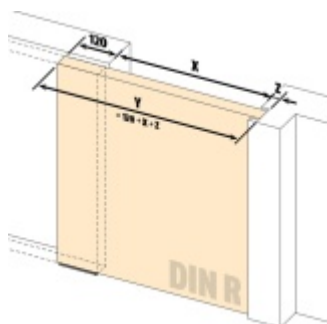

Automatická těsnící lišta na dveře. Vhodná pro posuvné dveře.

- Není zapotřebí žádný doraz kvůli uvolnění speciální mechanikou v liště
- Výška těsnění 7–16 mm
- Podlahová vodící sada SN - verze krátké (standardní) a dlouhá (na přání) - pro mezeru dveří 7–10 / 10–13 / 13–16 mm
- Uvolnění lišty silou pouze 1 N/m
- Vodící lišta v podlaze s paralelním rozevřením
- Kompaktní řešení šetřící prostor s integrovanou drážkou pro vedení lišty
- Automatická kompenzace na šikmých podlahách
- Akustická izolace až 44 dB v případě optimálního těsnění (ve vzduchové mezeře 7 mm)
- Vysoce kvalitní silikonový lem
- Lišty můžete sami krátit na nejbližší kratší délku
- Těsnění lze snadno odstranit uvolněním koncových konzol
- 7 let záruka

Součástí balení je spojovací materiál pro dřevěné dveře

Při objednávce je nutné definovat pravé nebo levé provedení.

Vlastnosti automatické lišty:

V případě objednávky samostatných profilů do celkové výše 2500,- Kč bez DPH bude k zakázce připočítán manipulační poplatek ve výši 500,- Kč bez DPH. Při objednávce nad 2500,- Kč je cena za kus konečná.