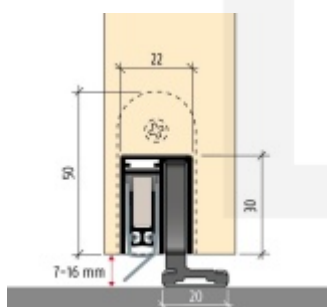

Automatická těsnící lišta na dveře. Vhodná pro posuvné dveře.

- Není zapotřebí žádný doraz kvůli uvolnění speciální mechanikou v liště
- Výška těsnění 7–16 mm
- Podlahová vodící sada SN - verze krátké (standardní) a dlouhá (na přání) - pro mezeru dveří 7–10 / 10–13 / 13–16 mm
- Uvolnění lišty silou pouze 1 N/m
- Vodící lišta v podlaze s paralelním rozevřením
- Kompaktní řešení šetřící prostor s integrovanou drážkou pro vedení lišty
- Automatická kompenzace na šikmých podlahách
- Akustická izolace až 44 dB v případě optimálního těsnění (ve vzduchové mezeře 7 mm)
- Vysoce kvalitní silikonový lem
- Lišty můžete sami krátit na nejbližší kratší délku
- Těsnění lze snadno odstranit uvolněním koncových konzol
- 7 let záruka

Součástí balení je spojovací materiál pro dřevěné dveře

Při objednávce je nutné definovat pravé nebo levé provedení.

Vlastnosti automatické lišty:

V případě objednávky samostatných profilů do celkové výše 2500,- Kč bez DPH bude k zakázce připočítán manipulační poplatek ve výši 500,- Kč bez DPH. Při objednávce nad 2500,- Kč je cena za kus konečná.