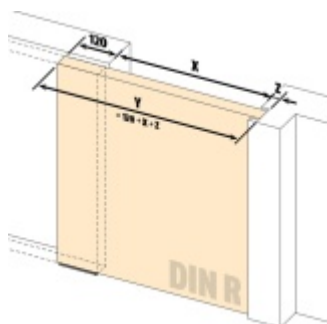

Automatická těsnící lišta Planet SN pro posuvné dveře Pravé provedení, 1175 mm (Ize zkrátit do 1050 mm)

Planet SWISS [®]

ID produktu: 21687

Automatická těsnící lišta na dveře. Vhodná pro posuvné dveře.

- Není zapotřebí žádný doraz kvůli uvolnění speciální mechanikou v liště
- Výška těsnění 7–16 mm
- Podlahová vodící sada SN - verze krátké (standardní) a dlouhá (na přání) - pro mezeru dveří 7–10 / 10–13 / 13–16 mm
- Uvolnění lišty silou pouze 1 N/m
- Vodící lišta v podlaze s paralelním rozevřením
- Kompaktní řešení šetřící prostor s integrovanou drážkou pro vedení lišty
- Automatická kompenzace na šikmých podlahách
- Akustická izolace až 44 dB v případě optimálního těsnění (ve vzduchové mezeře 7 mm)
- Vysoce kvalitní silikonový lem
- Lišty můžete sami krátit na nejbližší kratší délku
- Těsnění lze snadno odstranit uvolněním koncových konzol
- 7 let záruka

Součástí balení je spojovací materiál pro dřevěné dveře

Při objednávce je nutné definovat pravé nebo levé provedení.

Vlastnosti automatické lišty:

V případě objednávky samostatných profilů do celkové výše 2500,- Kč bez DPH bude k zakázce připočítán manipulační poplatek ve výši 500,- Kč bez DPH. Při objednávce nad 2500,- Kč je cena za kus konečná.