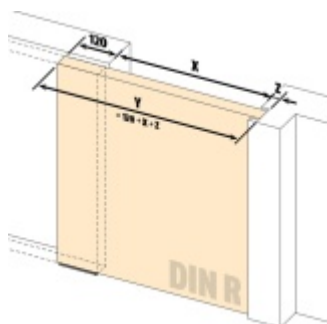

## Automatická těsnící lišta Planet SN pro posuvné dveře Pravé provedení, 1175 mm (lze zkrátit do 1050 mm)

**Planet** SWISS <sup>®</sup>

ID produktu: 21687

Automatická těsnící lišta na dveře. Vhodná pro posuvné dveře.

- Není zapotřebí žádný doraz kvůli uvolnění speciální mechanikou v liště
- Výška těsnění 7–16 mm
- Podlahová vodící sada SN - verze krátké (standardní) a dlouhá (na přání) - pro mezeru dveří 7–10 / 10–13 / 13–16 mm
- Uvolnění lišty silou pouze 1 N/m
- Vodící lišta v podlaze s paralelním rozevřením
- Kompaktní řešení šetřící prostor s integrovanou drážkou pro vedení lišty
- Automatická kompenzace na šikmých podlahách
- Akustická izolace až 44 dB v případě optimálního těsnění (ve vzduchové mezeře 7 mm)
- Vysoce kvalitní silikonový lem
- Lišty můžete sami krátit na nejbližší kratší délku
- Těsnění lze snadno odstranit uvolněním koncových konzol
- 7 let záruka