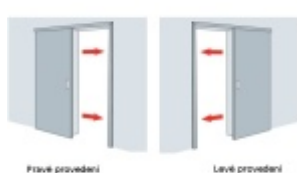

Produktový list

platný k 24. 4. 2026

luxusnikovani.cz
DELIVERED BY EFB

Automatická těsnící lišta Planet SN pro posuvné dveře Pravé provedení, 1175 mm (lze zkrátit do 1050 mm)

Planet SWISS ®

ID produktu: 21687

Automatická těsnící lišta na dveře. Vhodná pro posuvné dveře.

- Není zapotřebí žádný doraz kvůli uvolnění speciální mechanikou v liště
- Výška těsnění 7–16 mm
- Podlahová vodící sada SN - verze krátké (standardní) a dlouhá (na přání) - pro mezeru dveří 7–10 / 10–13 / 13–16 mm
- Uvolnění lišty silou pouze 1 N/m
- Vodící lišta v podlaze s paralelním rozevřením
- Kompaktní řešení šetřící prostor s integrovanou drážkou pro vedení lišty
- Automatická kompenzace na šikmých podlahách
- Akustická izolace až 44 dB v případě optimálního těsnění (ve vzduchové mezeře 7 mm)
- Vysoce kvalitní silikonový lem
- Lišty můžete sami krátit na nejbližší kratší délku
- Těsnění lze snadno odstranit uvolněním koncových konzol
- 7 let záruka

Součástí balení je spojovací materiál pro dřevěné dveře

Při objednávce je nutné definovat pravé nebo levé provedení.

Vlastnosti automatické lišty: