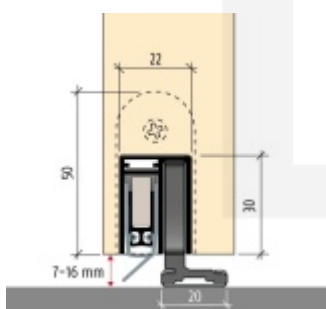

Automatická těsnící lišta Planet SN pro posuvné dveře Pravé provedení, 1175 mm (Ize zkrátit do 1050 mm)

Planet SWISS [®]

ID produktu: 21687

Automatická těsnící lišta na dveře. Vhodná pro posuvné dveře.

- Není zapotřebí žádný doraz kvůli uvolnění speciální mechanikou v liště
- Výška těsnění 7–16 mm
- Podlahová vodící sada SN - verze krátké (standardní) a dlouhá (na přání) - pro mezeru dveří 7–10 / 10–13 / 13–16 mm
- Uvolnění lišty silou pouze 1 N/m
- Vodící lišta v podlaze s paralelním rozevřením
- Kompaktní řešení šetřící prostor s integrovanou drážkou pro vedení lišty
- Automatická kompenzace na šikmých podlahách
- Akustická izolace až 44 dB v případě optimálního těsnění (ve vzduchové mezeře 7 mm)
- Vysoce kvalitní silikonový lem
- Lišty můžete sami krátit na nejbližší kratší délku
- Těsnění lze snadno odstranit uvolněním koncových konzol
- 7 let záruka

Součástí balení je spojovací materiál pro dřevěné dveře

Při objednávce je nutné definovat pravé nebo levé provedení.

Vlastnosti automatické lišty:

V případě objednávky samostatných profilů do celkové výše 2500,- Kč bez DPH bude k zakázce připočítán manipulační poplatek ve výši 500,- Kč bez DPH. Při objednávce nad 2500,- Kč je cena za kus konečná.