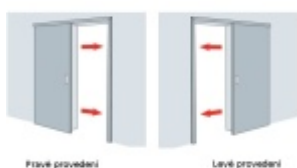

Automatická těsnící lišta Planet SN pro posuvné dveře Pravé provedení, 1175 mm (Ize zkrátit do 1050 mm)

Planet SWISS [®]

ID produktu: 21687

Automatická těsnící lišta na dveře. Vhodná pro posuvné dveře.

- Není zapotřebí žádný doraz kvůli uvolnění speciální mechanikou v liště
- Výška těsnění 7–16 mm
- Podlahová vodící sada SN - verze krátké (standardní) a dlouhá (na přání) - pro mezeru dveří 7–10 / 10–13 / 13–16 mm
- Uvolnění lišty silou pouze 1 N/m
- Vodící lišta v podlaze s paralelním rozevřením
- Kompaktní řešení šetřící prostor s integrovanou drážkou pro vedení lišty
- Automatická kompenzace na šikmých podlahách
- Akustická izolace až 44 dB v případě optimálního těsnění (ve vzduchové mezeře 7 mm)
- Vysoce kvalitní silikonový lem
- Lišty můžete sami krátit na nejbližší kratší délku
- Těsnění lze snadno odstranit uvolněním koncových konzol
- 7 let záruka

Součástí balení je spojovací materiál pro dřevěné dveře

Při objednávce je nutné definovat pravé nebo levé provedení.

Vlastnosti automatické lišty:

V případě objednávky samostatných profilů do celkové výše 2500,- Kč bez DPH bude k zakázce připočítán manipulační poplatek ve výši 500,- Kč bez DPH. Při objednávce nad 2500,- Kč je cena za kus konečná.