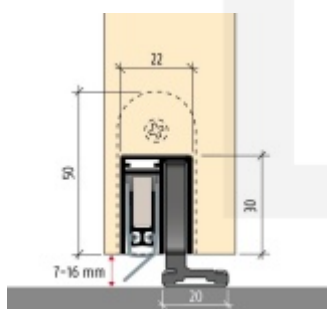

Produktový list

platný k 24. 4. 2026

luxusnikovani.cz
DELIVERED BY EFB

Automatická těsnící lišta Planet SN pro posuvné dveře Pravé provedení, 1175 mm (lze zkrátit do 1050 mm)

Planet SWISS ®

ID produktu: 21687

Automatická těsnící lišta na dveře. Vhodná pro posuvné dveře.

- Není zapotřebí žádný doraz kvůli uvolnění speciální mechanikou v liště
- Výška těsnění 7–16 mm
- Podlahová vodící sada SN - verze krátké (standardní) a dlouhá (na přání) - pro mezeru dveří 7–10 / 10–13 / 13–16 mm
- Uvolnění lišty silou pouze 1 N/m
- Vodící lišta v podlaze s paralelním rozevřením
- Kompaktní řešení šetřící prostor s integrovanou drážkou pro vedení lišty
- Automatická kompenzace na šikmých podlahách
- Akustická izolace až 44 dB v případě optimálního těsnění (ve vzduchové mezeře 7 mm)
- Vysoce kvalitní silikonový lem
- Lišty můžete sami krátit na nejbližší kratší délku
- Těsnění lze snadno odstranit uvolněním koncových konzol
- 7 let záruka

Součástí balení je spojovací materiál pro dřevěné dveře

Při objednávce je nutné definovat pravé nebo levé provedení.

Vlastnosti automatické lišty: