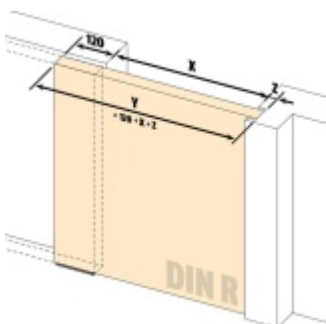

Automatická těsnící lišta Planet SN pro posuvné dveře Pravé provedení, 1050 mm (lze zkrátit do 925 mm)

Planet SWISS [®]

ID produktu: 21688

Automatická těsnící lišta na dveře. Vhodná pro posuvné dveře.

- Není zapotřebí žádný doraz kvůli uvolnění speciální mechanikou v liště
- Výška těsnění 7–16 mm
- Podlahová vodící sada SN - verze krátké (standardní) a dlouhá (na přání) - pro mezeru dveří 7–10 / 10–13 / 13–16 mm
- Uvolnění lišty silou pouze 1 N/m
- Vodící lišta v podlaze s paralelním rozevřením
- Kompaktní řešení šetřící prostor s integrovanou drážkou pro vedení lišty
- Automatická kompenzace na šikmých podlahách
- Akustická izolace až 44 dB v případě optimálního těsnění (ve vzduchové mezeře 7 mm)
- Vysoce kvalitní silikonový lem
- Lišty můžete sami krátit na nejbližší kratší délku
- Těsnění lze snadno odstranit uvolněním koncových konzol
- 7 let záruka

Součástí balení je spojovací materiál pro dřevěné dveře

Při objednávce je nutné definovat pravé nebo levé provedení.

Vlastnosti automatické lišty:

V případě objednávky samostatných profilů do celkové výše 2500,- Kč bez DPH bude k zakázce připočítán manipulační poplatek ve výši 500,- Kč bez DPH. Při objednávce nad 2500,- Kč je cena za kus konečná.