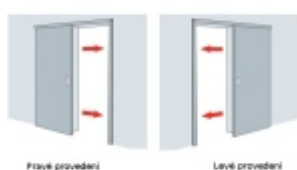

Automatická těsnící lišta Planet SN pro posuvné dveře Pravé provedení, 1050 mm (lze zkrátit do 925 mm)

Planet SWISS [®]

ID produktu: 21688

Automatická těsnící lišta na dveře. Vhodná pro posuvné dveře.

- Není zapotřebí žádný doraz kvůli uvolnění speciální mechanikou v liště
- Výška těsnění 7–16 mm
- Podlahová vodící sada SN - verze krátké (standardní) a dlouhá (na přání) - pro mezeru dveří 7–10 / 10–13 / 13–16 mm
- Uvolnění lišty silou pouze 1 N/m
- Vodící lišta v podlaze s paralelním rozevřením
- Kompaktní řešení šetřící prostor s integrovanou drážkou pro vedení lišty
- Automatická kompenzace na šikmých podlahách
- Akustická izolace až 44 dB v případě optimálního těsnění (ve vzduchové mezeře 7 mm)
- Vysoce kvalitní silikonový lem
- Lišty můžete sami krátit na nejbližší kratší délku
- Těsnění lze snadno odstranit uvolněním koncových konzol
- 7 let záruka

Součástí balení je spojovací materiál pro dřevěné dveře

Při objednávce je nutné definovat pravé nebo levé provedení.

Vlastnosti automatické lišty:

V případě objednávky samostatných profilů do celkové výše 2500,- Kč bez DPH bude k zakázce připočítán manipulační poplatek ve výši 500,- Kč bez DPH. Při objednávce nad 2500,- Kč je cena za kus konečná.