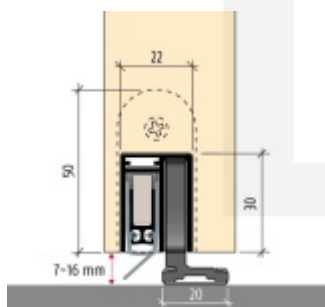

Automatická těsnící lišta Planet SN pro posuvné dveře Pravé provedení, 1050 mm (lze zkrátit do 925 mm)

Planet SWISS [®]

ID produktu: 21688

Automatická těsnící lišta na dveře. Vhodná pro posuvné dveře.

- Není zapotřebí žádný doraz kvůli uvolnění speciální mechanikou v liště
- Výška těsnění 7–16 mm
- Podlahová vodící sada SN - verze krátké (standardní) a dlouhá (na přání) - pro mezeru dveří 7–10 / 10–13 / 13–16 mm
- Uvolnění lišty silou pouze 1 N/m
- Vodící lišta v podlaze s paralelním rozevřením
- Kompaktní řešení šetřící prostor s integrovanou drážkou pro vedení lišty
- Automatická kompenzace na šikmých podlahách
- Akustická izolace až 44 dB v případě optimálního těsnění (ve vzduchové mezeře 7 mm)
- Vysoce kvalitní silikonový lem
- Lišty můžete sami krátit na nejbližší kratší délku
- Těsnění lze snadno odstranit uvolněním koncových konzol
- 7 let záruka

Součástí balení je spojovací materiál pro dřevěné dveře

Při objednávce je nutné definovat pravé nebo levé provedení.

Vlastnosti automatické lišty:

V případě objednávky samostatných profilů do celkové výše 2500,- Kč bez DPH bude k zakázce připočítán manipulační poplatek ve výši 500,- Kč bez DPH. Při objednávce nad 2500,- Kč je cena za kus konečná.