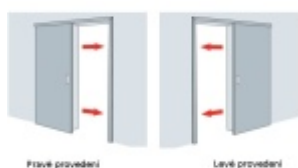

Automatická těsnící lišta na dveře. Vhodná pro posuvné dveře.

- Není zapotřebí žádný doraz kvůli uvolnění speciální mechanikou v liště
- Výška těsnění 7–16 mm
- Podlahová vodící sada SN - verze krátké (standardní) a dlouhá (na přání) - pro mezeru dveří 7–10 / 10–13 / 13–16 mm
- Uvolnění lišty silou pouze 1 N/m
- Vodící lišta v podlaze s paralelním rozevřením
- Kompaktní řešení šetřící prostor s integrovanou drážkou pro vedení lišty
- Automatická kompenzace na šikmých podlahách
- Akustická izolace až 44 dB v případě optimálního těsnění (ve vzduchové mezeře 7 mm)
- Vysoce kvalitní silikonový lem
- Lišty můžete sami krátit na nejbližší kratší délku
- Těsnění lze snadno odstranit uvolněním koncových konzol
- 7 let záruka

Součástí balení je spojovací materiál pro dřevěné dveře

Při objednávce je nutné definovat pravé nebo levé provedení.

Vlastnosti automatické lišty:

V případě objednávky samostatných profilů do celkové výše 2500,- Kč bez DPH bude k zakázce připočítán manipulační poplatek ve výši 500,- Kč bez DPH. Při objednávce nad 2500,- Kč je cena za kus konečná.