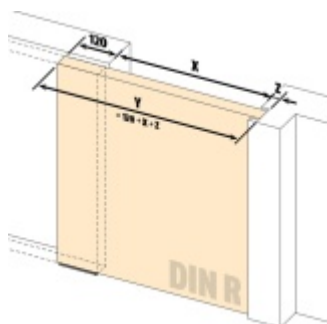

Pravé provedení

Levé provedení