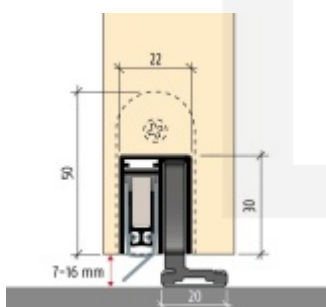

Pravé provedení

Levé provedení