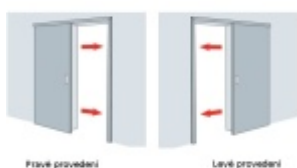

Pravé provedení

Levé provedení