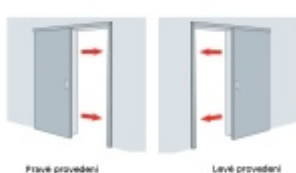

Produktový list

platný k 27. 4. 2026

luxusnikovani.cz
DELIVERED BY EFB

Automatická těsnící lišta Planet SN pro posuvné dveře Pravé provedení, 925 mm (lze zkrátit do 800 mm)

Planet SWISS ®

ID produktu: 21689

Automatická těsnící lišta na dveře. Vhodná pro posuvné dveře.

- Není zapotřebí žádný doraz kvůli uvolnění speciální mechanikou v liště
- Výška těsnění 7–16 mm
- Podlahová vodící sada SN - verze krátké (standardní) a dlouhá (na přání) - pro mezeru dveří 7–10 / 10–13 / 13–16 mm
- Uvolnění lišty silou pouze 1 N/m
- Vodící lišta v podlaze s paralelním rozevřením
- Kompaktní řešení šetřící prostor s integrovanou drážkou pro vedení lišty
- Automatická kompenzace na šikmých podlahách
- Akustická izolace až 44 dB v případě optimálního těsnění (ve vzduchové mezeře 7 mm)
- Vysoce kvalitní silikonový lem
- Lišty můžete sami krátit na nejbližší kratší délku
- Těsnění lze snadno odstranit uvolněním koncových konzol
- 7 let záruka

Součástí balení je spojovací materiál pro dřevěné dveře

Při objednávce je nutné definovat pravé nebo levé provedení.

Vlastnosti automatické lišty: