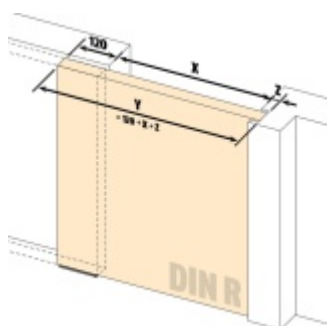

Produktový list

platný k 27. 4. 2026

luxusnikovani.cz
DELIVERED BY EFB

Automatická těsnící lišta Planet SN pro posuvné dveře Pravé provedení, 925 mm (lze zkrátit do 800 mm)

Planet SWISS ®

ID produktu: 21689

Automatická těsnící lišta na dveře. Vhodná pro posuvné dveře.

- Není zapotřebí žádný doraz kvůli uvolnění speciální mechanikou v liště
- Výška těsnění 7–16 mm
- Podlahová vodící sada SN - verze krátké (standardní) a dlouhá (na přání) - pro mezeru dveří 7–10 / 10–13 / 13–16 mm
- Uvolnění lišty silou pouze 1 N/m
- Vodící lišta v podlaze s paralelním rozevřením
- Kompaktní řešení šetřící prostor s integrovanou drážkou pro vedení lišty
- Automatická kompenzace na šikmých podlahách
- Akustická izolace až 44 dB v případě optimálního těsnění (ve vzduchové mezeře 7 mm)
- Vysoce kvalitní silikonový lem
- Lišty můžete sami krátit na nejbližší kratší délku
- Těsnění lze snadno odstranit uvolněním koncových konzol
- 7 let záruka

Součástí balení je spojovací materiál pro dřevěné dveře

Při objednávce je nutné definovat pravé nebo levé provedení.

Vlastnosti automatické lišty: