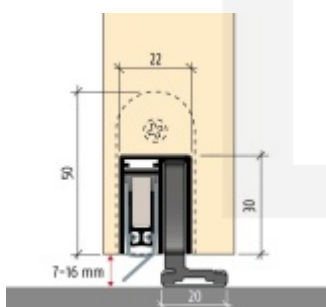

Produktový list

platný k 27. 4. 2026

luxusnikovani.cz
DELIVERED BY EFB

Automatická těsnící lišta Planet SN pro posuvné dveře Pravé provedení, 925 mm (lze zkrátit do 800 mm)

Planet SWISS ®

ID produktu: 21689

Automatická těsnící lišta na dveře. Vhodná pro posuvné dveře.

- Není zapotřebí žádný doraz kvůli uvolnění speciální mechanikou v liště
- Výška těsnění 7–16 mm
- Podlahová vodící sada SN - verze krátké (standardní) a dlouhá (na přání) - pro mezeru dveří 7–10 / 10–13 / 13–16 mm
- Uvolnění lišty silou pouze 1 N/m
- Vodící lišta v podlaze s paralelním rozevřením
- Kompaktní řešení šetřící prostor s integrovanou drážkou pro vedení lišty
- Automatická kompenzace na šikmých podlahách
- Akustická izolace až 44 dB v případě optimálního těsnění (ve vzduchové mezeře 7 mm)
- Vysoce kvalitní silikonový lem
- Lišty můžete sami krátit na nejbližší kratší délku
- Těsnění lze snadno odstranit uvolněním koncových konzol
- 7 let záruka

Součástí balení je spojovací materiál pro dřevěné dveře

Při objednávce je nutné definovat pravé nebo levé provedení.

Vlastnosti automatické lišty: