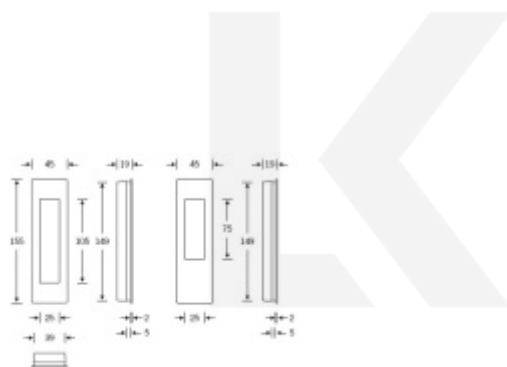

Produktový list

platný k 3. 6. 2026

luxusnikovani.cz
DELIVERED BY EFB

Mušle pro posuvné dveře FSB 42 4251 01 zavřená

FSB

Otvor mušle je překryt lištou s pružinou. Zatlačením lišty lze do mušle vložit ruku a posunout dveře.

Mušle je dostupná v hliníku, nerez a bronz.

Vrtání do dveří: 150 x R20 x 17,5 mm

4251 / 4251 0001 / 4251 0002

surface-mounted: 150 x R20 x 17.5 mm
flush-mounted: cf. drawing

Eloxovaný hliník

[Mušle pro posuvné dveře FSB 42 4251 01 zavřená](#)
[Eloxovaný hliník](#)