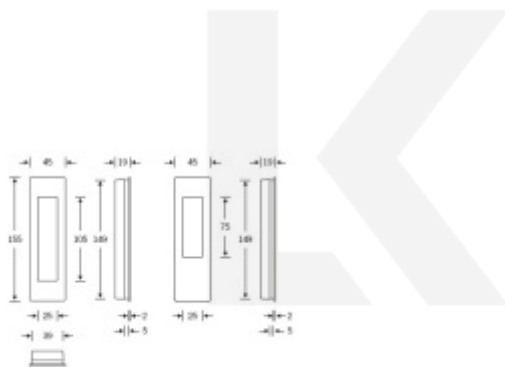

Produktový list

platný k 9. 1. 2026

luxusnikovani.cz
DELIVERED BY EFB

Mušle pro posuvné dveře FSB 42 4251 01 zavřená

FSB

Otvor mušle je překryt lištou s pružinou. Zatlačením lišty lze do mušle vložit ruku a posunout dveře.

Mušle je dostupná v hliníku, nerez a bronz.

Vrtání do dveří: 150 x R20 x 17,5 mm

4251 / 4251 0001 / 4251 0002

surface-mounted: 150 x R20 x 17,5 mm
flush-mounted: cf. drawing

Eloxovaný hliník

[Mušle pro posuvné dveře FSB 42 4251 01 zavřená Eloxovaný hliník](#)