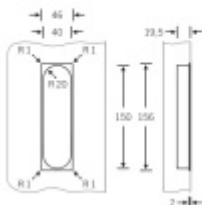

Produktový list

platný k 9. 1. 2026

luxusnikovani.cz
DELIVERED BY EFB

Mušle pro posuvné dveře FSB 42 4251 01 zavřená

FSB

Otvor mušle je překryt lištou s pružinou. Zatlačením lišty lze do mušle vložit ruku a posunout dveře.

Mušle je dostupná v hliníku, nerez a bronz.

Vrtání do dveří: 150 x R20 x 17,5 mm

4251 / 4251 0001 / 4251 0002

surface-mounted: 150 x R20 x 17,5 mm
flush-mounted: cf. drawing

Eloxovaný hliník

[Mušle pro posuvné dveře FSB 42 4251 01 zavřená Eloxovaný hliník](#)