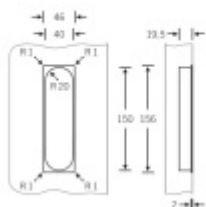

Produktový list

platný k 3. 6. 2026

luxusnikovani.cz
DELIVERED BY EFB

Mušle pro posuvné dveře FSB 42 4251 01 zavřená

FSB

Otvor mušle je překryt lištou s pružinou. Zatlačením lišty lze do mušle vložit ruku a posunout dveře.

Mušle je dostupná v hliníku, nerez a bronz.

Vrtání do dveří: 150 x R20 x 17,5 mm

4251 / 4251 0001 / 4251 0002

surface-mounted: 150 x R20 x 17.5 mm
flush-mounted: cf. drawing

Eloxovaný hliník

[Mušle pro posuvné dveře FSB 42 4251 01 zavřená](#)
[Eloxovaný hliník](#)