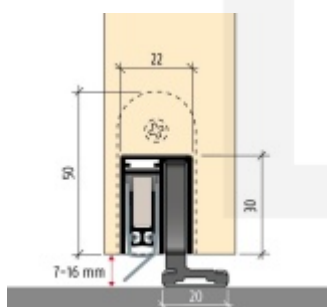

Automatická těsnící lišta Planet SN pro posuvné dveře Pravé provedení, 800 mm (lze zkrátit do 675 mm)

Planet SWISS [®]

ID produktu: 21690

Automatická těsnící lišta na dveře. Vhodná pro posuvné dveře.

- Není zapotřebí žádný doraz kvůli uvolnění speciální mechanikou v liště
- Výška těsnění 7–16 mm
- Podlahová vodící sada SN - verze krátké (standardní) a dlouhá (na přání) - pro mezeru dveří 7–10 / 10–13 / 13–16 mm
- Uvolnění lišty silou pouze 1 N/m
- Vodící lišta v podlaze s paralelním rozevřením
- Kompaktní řešení šetřící prostor s integrovanou drážkou pro vedení lišty
- Automatická kompenzace na šikmých podlahách
- Akustická izolace až 44 dB v případě optimálního těsnění (ve vzduchové mezeře 7 mm)
- Vysoce kvalitní silikonový lem
- Lišty můžete sami krátit na nejbližší kratší délku
- Těsnění lze snadno odstranit uvolněním koncových konzol
- 7 let záruka

Součástí balení je spojovací materiál pro dřevěné dveře

Při objednávce je nutné definovat pravé nebo levé provedení.

Vlastnosti automatické lišty:

V případě objednávky samostatných profilů do celkové výše 2500,- Kč bez DPH bude k zakázce připočítán manipulační poplatek ve výši 500,- Kč bez DPH. Při objednávce nad 2500,- Kč je cena za kus konečná.