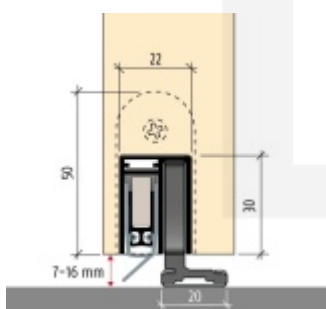

Produktový list

platný k 27. 4. 2026

luxusnikovani.cz
DELIVERED BY EFB

Automatická těsnící lišta Planet SN pro posuvné dveře Pravé provedení, 800 mm (lze zkrátit do 675 mm)

Planet SWISS ®

ID produktu: 21690

Automatická těsnící lišta na dveře. Vhodná pro posuvné dveře.

- Není zapotřebí žádný doraz kvůli uvolnění speciální mechanikou v liště
- Výška těsnění 7–16 mm
- Podlahová vodící sada SN - verze krátké (standardní) a dlouhá (na přání) - pro mezeru dveří 7–10 / 10–13 / 13–16 mm
- Uvolnění lišty silou pouze 1 N/m
- Vodící lišta v podlaze s paralelním rozevřením
- Kompaktní řešení šetřící prostor s integrovanou drážkou pro vedení lišty
- Automatická kompenzace na šikmých podlahách
- Akustická izolace až 44 dB v případě optimálního těsnění (ve vzduchové mezeře 7 mm)
- Vysoce kvalitní silikonový lem
- Lišty můžete sami krátit na nejbližší kratší délku
- Těsnění lze snadno odstranit uvolněním koncových konzol
- 7 let záruka

Součástí balení je spojovací materiál pro dřevěné dveře

Při objednávce je nutné definovat pravé nebo levé provedení.

Vlastnosti automatické lišty: