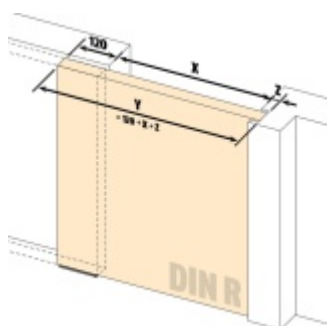

Automatická těsnící lišta Planet SN pro posuvné dveře Pravé provedení, 800 mm (lze zkrátit do 675 mm)

Planet SWISS [®]

ID produktu: 21690

Automatická těsnící lišta na dveře. Vhodná pro posuvné dveře.

- Není zapotřebí žádný doraz kvůli uvolnění speciální mechanikou v liště
- Výška těsnění 7–16 mm
- Podlahová vodící sada SN - verze krátké (standardní) a dlouhá (na přání) - pro mezeru dveří 7–10 / 10–13 / 13–16 mm
- Uvolnění lišty silou pouze 1 N/m
- Vodící lišta v podlaze s paralelním rozevřením
- Kompaktní řešení šetřící prostor s integrovanou drážkou pro vedení lišty
- Automatická kompenzace na šikmých podlahách
- Akustická izolace až 44 dB v případě optimálního těsnění (ve vzduchové mezeře 7 mm)
- Vysoce kvalitní silikonový lem
- Lišty můžete sami krátit na nejbližší kratší délku
- Těsnění lze snadno odstranit uvolněním koncových konzol
- 7 let záruka

Součástí balení je spojovací materiál pro dřevěné dveře

Při objednávce je nutné definovat pravé nebo levé provedení.

Vlastnosti automatické lišty:

V případě objednávky samostatných profilů do celkové výše 2500,- Kč bez DPH bude k zakázce připočítán manipulační poplatek ve výši 500,- Kč bez DPH. Při objednávce nad 2500,- Kč je cena za kus konečná.