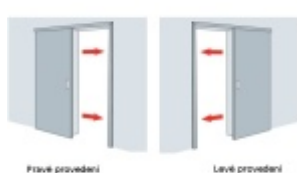

Automatická těsnící lišta Planet SN pro posuvné dveře Pravé provedení, 800 mm (lze zkrátit do 675 mm)

Planet SWISS [®]

ID produktu: 21690

Automatická těsnící lišta na dveře. Vhodná pro posuvné dveře.

- Není zapotřebí žádný doraz kvůli uvolnění speciální mechanikou v liště
- Výška těsnění 7–16 mm
- Podlahová vodící sada SN - verze krátké (standardní) a dlouhá (na přání) - pro mezeru dveří 7–10 / 10–13 / 13–16 mm
- Uvolnění lišty silou pouze 1 N/m
- Vodící lišta v podlaze s paralelním rozevřením
- Kompaktní řešení šetřící prostor s integrovanou drážkou pro vedení lišty
- Automatická kompenzace na šikmých podlahách
- Akustická izolace až 44 dB v případě optimálního těsnění (ve vzduchové mezeře 7 mm)
- Vysoce kvalitní silikonový lem
- Lišty můžete sami krátit na nejbližší kratší délku
- Těsnění lze snadno odstranit uvolněním koncových konzol
- 7 let záruka

Součástí balení je spojovací materiál pro dřevěné dveře

Při objednávce je nutné definovat pravé nebo levé provedení.

Vlastnosti automatické lišty:

V případě objednávky samostatných profilů do celkové výše 2500,- Kč bez DPH bude k zakázce připočítán manipulační poplatek ve výši 500,- Kč bez DPH. Při objednávce nad 2500,- Kč je cena za kus konečná.