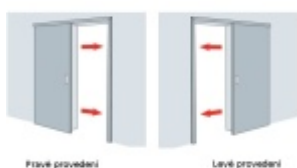

## Automatická těsnící lišta Planet SN pro posuvné dveře Pravé provedení, 800 mm (lze zkrátit do 675 mm)

**Planet** SWISS <sup>®</sup>

ID produktu: 21690

Automatická těsnící lišta na dveře. Vhodná pro posuvné dveře.

- Není zapotřebí žádný doraz kvůli uvolnění speciální mechanikou v liště
- Výška těsnění 7–16 mm
- Podlahová vodící sada SN - verze krátké (standardní) a dlouhá (na přání) - pro mezeru dveří 7–10 / 10–13 / 13–16 mm
- Uvolnění lišty silou pouze 1 N/m
- Vodící lišta v podlaze s paralelním rozevřením
- Kompaktní řešení šetřící prostor s integrovanou drážkou pro vedení lišty
- Automatická kompenzace na šikmých podlahách
- Akustická izolace až 44 dB v případě optimálního těsnění (ve vzduchové mezeře 7 mm)
- Vysoce kvalitní silikonový lem
- Lišty můžete sami krátit na nejbližší kratší délku
- Těsnění lze snadno odstranit uvolněním koncových konzol
- 7 let záruka

Součástí balení je spojovací materiál pro dřevěné dveře

Při objednávce je nutné definovat pravé nebo levé provedení.

Vlastnosti automatické lišty:

V případě objednávky samostatných profilů do celkové výše 2500,- Kč bez DPH bude k zakázce připočítán manipulační poplatek ve výši 500,- Kč bez DPH. Při objednávce nad 2500,- Kč je cena za kus konečná.