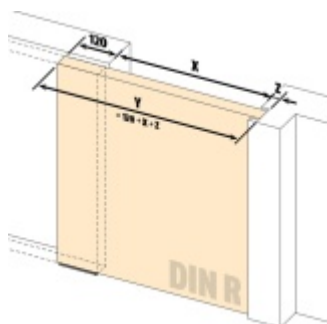

Produktový list

platný k 27. 4. 2026

luxusnikovani.cz
DELIVERED BY EFB

Automatická těsnící lišta Planet SN pro posuvné dveře Pravé provedení, 800 mm (lze zkrátit do 675 mm)

Planet SWISS ®

ID produktu: 21690

Automatická těsnící lišta na dveře. Vhodná pro posuvné dveře.

- Není zapotřebí žádný doraz kvůli uvolnění speciální mechanikou v liště
- Výška těsnění 7–16 mm
- Podlahová vodící sada SN - verze krátké (standardní) a dlouhá (na přání) - pro mezeru dveří 7–10 / 10–13 / 13–16 mm
- Uvolnění lišty silou pouze 1 N/m
- Vodící lišta v podlaze s paralelním rozevřením
- Kompaktní řešení šetřící prostor s integrovanou drážkou pro vedení lišty
- Automatická kompenzace na šikmých podlahách
- Akustická izolace až 44 dB v případě optimálního těsnění (ve vzduchové mezeře 7 mm)
- Vysoce kvalitní silikonový lem
- Lišty můžete sami krátit na nejbližší kratší délku
- Těsnění lze snadno odstranit uvolněním koncových konzol
- 7 let záruka

Součástí balení je spojovací materiál pro dřevěné dveře

Při objednávce je nutné definovat pravé nebo levé provedení.

Vlastnosti automatické lišty: