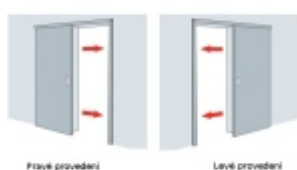

Automatická těsnící lišta Planet SN pro posuvné dveře Levé provedení, 1675 mm (lze zkrátit do 1550 mm)

Planet SWISS [®]

ID produktu: 21691

Automatická těsnící lišta na dveře. Vhodná pro posuvné dveře.

- Není zapotřebí žádný doraz kvůli uvolnění speciální mechanikou v liště
- Výška těsnění 7–16 mm
- Podlahová vodící sada SN - verze krátké (standardní) a dlouhá (na přání) - pro mezeru dveří 7–10 / 10–13 / 13–16 mm
- Uvolnění lišty silou pouze 1 N/m
- Vodící lišta v podlaze s paralelním rozevřením
- Kompaktní řešení šetřící prostor s integrovanou drážkou pro vedení lišty
- Automatická kompenzace na šikmých podlahách
- Akustická izolace až 44 dB v případě optimálního těsnění (ve vzduchové mezeře 7 mm)
- Vysoce kvalitní silikonový lem
- Lišty můžete sami krátit na nejbližší kratší délku
- Těsnění lze snadno odstranit uvolněním koncových konzol
- 7 let záruka

Součástí balení je spojovací materiál pro dřevěné dveře

Při objednávce je nutné definovat pravé nebo levé provedení.

Vlastnosti automatické lišty:

V případě objednávky samostatných profilů do celkové výše 2500,- Kč bez DPH bude k zakázce připočítán manipulační poplatek ve výši 500,- Kč bez DPH. Při objednávce nad 2500,- Kč je cena za kus konečná.