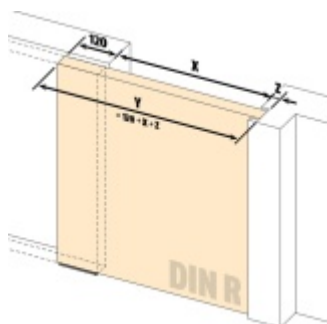

Automatická těsnící lišta Planet SN pro posuvné dveře Levé provedení, 1675 mm (lze zkrátit do 1550 mm)

Planet SWISS [®]

ID produktu: 21691

Automatická těsnící lišta na dveře. Vhodná pro posuvné dveře.

- Není zapotřebí žádný doraz kvůli uvolnění speciální mechanikou v liště
- Výška těsnění 7–16 mm
- Podlahová vodící sada SN - verze krátké (standardní) a dlouhá (na přání) - pro mezeru dveří 7–10 / 10–13 / 13–16 mm
- Uvolnění lišty silou pouze 1 N/m
- Vodící lišta v podlaze s paralelním rozevřením
- Kompaktní řešení šetřící prostor s integrovanou drážkou pro vedení lišty
- Automatická kompenzace na šikmých podlahách
- Akustická izolace až 44 dB v případě optimálního těsnění (ve vzduchové mezeře 7 mm)
- Vysoce kvalitní silikonový lem
- Lišty můžete sami krátit na nejbližší kratší délku
- Těsnění lze snadno odstranit uvolněním koncových konzol
- 7 let záruka

Součástí balení je spojovací materiál pro dřevěné dveře

Při objednávce je nutné definovat pravé nebo levé provedení.

Vlastnosti automatické lišty:

V případě objednávky samostatných profilů do celkové výše 2500,- Kč bez DPH bude k zakázce připočítán manipulační poplatek ve výši 500,- Kč bez DPH. Při objednávce nad 2500,- Kč je cena za kus konečná.