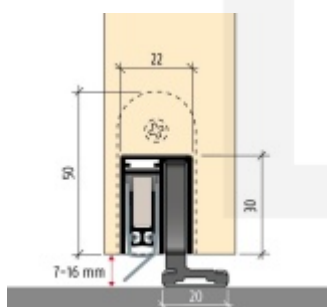

Automatická těsnící lišta Planet SN pro posuvné dveře Levé provedení, 1675 mm (lze zkrátit do 1550 mm)

Planet SWISS [®]

ID produktu: 21691

Automatická těsnící lišta na dveře. Vhodná pro posuvné dveře.

- Není zapotřebí žádný doraz kvůli uvolnění speciální mechanikou v liště
- Výška těsnění 7–16 mm
- Podlahová vodící sada SN - verze krátké (standardní) a dlouhá (na přání) - pro mezeru dveří 7–10 / 10–13 / 13–16 mm
- Uvolnění lišty silou pouze 1 N/m
- Vodící lišta v podlaze s paralelním rozevřením
- Kompaktní řešení šetřící prostor s integrovanou drážkou pro vedení lišty
- Automatická kompenzace na šikmých podlahách
- Akustická izolace až 44 dB v případě optimálního těsnění (ve vzduchové mezeře 7 mm)
- Vysoce kvalitní silikonový lem
- Lišty můžete sami krátit na nejbližší kratší délku
- Těsnění lze snadno odstranit uvolněním koncových konzol
- 7 let záruka

Součástí balení je spojovací materiál pro dřevěné dveře

Při objednávce je nutné definovat pravé nebo levé provedení.

Vlastnosti automatické lišty:

V případě objednávky samostatných profilů do celkové výše 2500,- Kč bez DPH bude k zakázce připočítán manipulační poplatek ve výši 500,- Kč bez DPH. Při objednávce nad 2500,- Kč je cena za kus konečná.