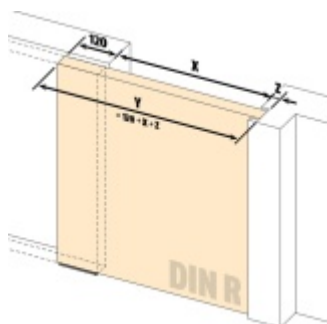

Produktový list

platný k 25. 4. 2026

luxusnikovani.cz
DELIVERED BY EFB

Automatická těsnící lišta Planet SN pro posuvné dveře Levé provedení, 1550 mm (lze zkrátit do 1425 mm)

Planet SWISS ®

ID produktu: 21692

Automatická těsnící lišta na dveře. Vhodná pro posuvné dveře.

- Není zapotřebí žádný doraz kvůli uvolnění speciální mechanikou v liště
- Výška těsnění 7–16 mm
- Podlahová vodící sada SN - verze krátké (standardní) a dlouhá (na přání) - pro mezeru dveří 7–10 / 10–13 / 13–16 mm
- Uvolnění lišty silou pouze 1 N/m
- Vodící lišta v podlaze s paralelním rozevřením
- Kompaktní řešení šetřící prostor s integrovanou drážkou pro vedení lišty
- Automatická kompenzace na šikmých podlahách
- Akustická izolace až 44 dB v případě optimálního těsnění (ve vzduchové mezeře 7 mm)
- Vysoce kvalitní silikonový lem
- Lišty můžete sami krátit na nejbližší kratší délku
- Těsnění lze snadno odstranit uvolněním koncových konzol
- 7 let záruka

Součástí balení je spojovací materiál pro dřevěné dveře

Při objednávce je nutné definovat pravé nebo levé provedení.

Vlastnosti automatické lišty: