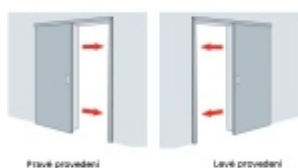

## Automatická těsnící lišta Planet SN pro posuvné dveře Levé provedení, 1550 mm (lze zkrátit do 1425 mm)

**Planet** SWISS <sup>®</sup>

ID produktu: 21692

Automatická těsnící lišta na dveře. Vhodná pro posuvné dveře.

- Není zapotřebí žádný doraz kvůli uvolnění speciální mechanikou v liště
- Výška těsnění 7–16 mm
- Podlahová vodící sada SN - verze krátké (standardní) a dlouhá (na přání) - pro mezeru dveří 7–10 / 10–13 / 13–16 mm
- Uvolnění lišty silou pouze 1 N/m
- Vodící lišta v podlaze s paralelním rozevřením
- Kompaktní řešení šetřící prostor s integrovanou drážkou pro vedení lišty
- Automatická kompenzace na šikmých podlahách
- Akustická izolace až 44 dB v případě optimálního těsnění (ve vzduchové mezeře 7 mm)
- Vysoce kvalitní silikonový lem
- Lišty můžete sami krátit na nejbližší kratší délku
- Těsnění lze snadno odstranit uvolněním koncových konzol
- 7 let záruka

Součástí balení je spojovací materiál pro dřevěné dveře

Při objednávce je nutné definovat pravé nebo levé provedení.

Vlastnosti automatické lišty:

V případě objednávky samostatných profilů do celkové výše 2500,- Kč bez DPH bude k zakázce připočítán manipulační poplatek ve výši 500,- Kč bez DPH. Při objednávce nad 2500,- Kč je cena za kus konečná.