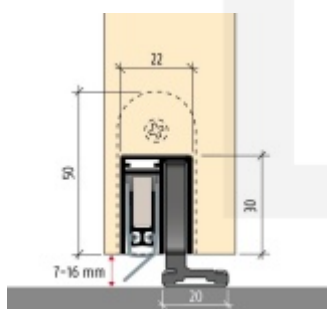

Automatická těsnící lišta na dveře. Vhodná pro posuvné dveře.

- Není zapotřebí žádný doraz kvůli uvolnění speciální mechanikou v liště
- Výška těsnění 7–16 mm
- Podlahová vodící sada SN - verze krátké (standardní) a dlouhá (na přání) - pro mezeru dveří 7–10 / 10–13 / 13–16 mm
- Uvolnění lišty silou pouze 1 N/m
- Vodící lišta v podlaze s paralelním rozevřením
- Kompaktní řešení šetřící prostor s integrovanou drážkou pro vedení lišty
- Automatická kompenzace na šikmých podlahách
- Akustická izolace až 44 dB v případě optimálního těsnění (ve vzduchové mezeře 7 mm)
- Vysoce kvalitní silikonový lem
- Lišty můžete sami krátit na nejbližší kratší délku
- Těsnění lze snadno odstranit uvolněním koncových konzol
- 7 let záruka

Součástí balení je spojovací materiál pro dřevěné dveře

Při objednávce je nutné definovat pravé nebo levé provedení.

Vlastnosti automatické lišty:

V případě objednávky samostatných profilů do celkové výše 2500,- Kč bez DPH bude k zakázce připočítán manipulační poplatek ve výši 500,- Kč bez DPH. Při objednávce nad 2500,- Kč je cena za kus konečná.