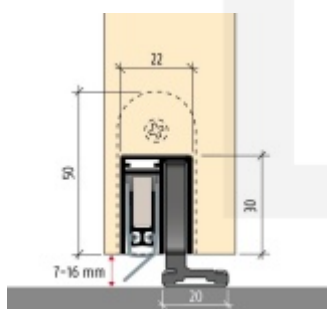

Produktový list

platný k 25. 4. 2026

luxusnikovani.cz
DELIVERED BY EFB

Automatická těsnící lišta Planet SN pro posuvné dveře Levé provedení, 1550 mm (lze zkrátit do 1425 mm)

Planet SWISS ®

ID produktu: 21692

Automatická těsnící lišta na dveře. Vhodná pro posuvné dveře.

- Není zapotřebí žádný doraz kvůli uvolnění speciální mechanikou v liště
- Výška těsnění 7–16 mm
- Podlahová vodící sada SN - verze krátké (standardní) a dlouhá (na přání) - pro mezeru dveří 7–10 / 10–13 / 13–16 mm
- Uvolnění lišty silou pouze 1 N/m
- Vodící lišta v podlaze s paralelním rozevřením
- Kompaktní řešení šetřící prostor s integrovanou drážkou pro vedení lišty
- Automatická kompenzace na šikmých podlahách
- Akustická izolace až 44 dB v případě optimálního těsnění (ve vzduchové mezeře 7 mm)
- Vysoce kvalitní silikonový lem
- Lišty můžete sami krátit na nejbližší kratší délku
- Těsnění lze snadno odstranit uvolněním koncových konzol
- 7 let záruka

Součástí balení je spojovací materiál pro dřevěné dveře

Při objednávce je nutné definovat pravé nebo levé provedení.

Vlastnosti automatické lišty: