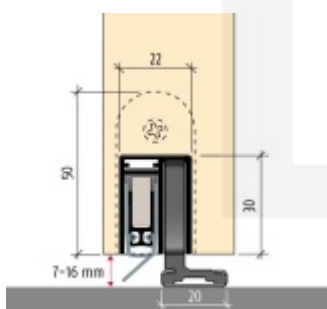

Automatická těsnící lišta Planet SN pro posuvné dveře Levé provedení, 1550 mm (lze zkrátit do 1425 mm)

Planet SWISS [®]

ID produktu: 21692

Automatická těsnící lišta na dveře. Vhodná pro posuvné dveře.

- Není zapotřebí žádný doraz kvůli uvolnění speciální mechanikou v liště
- Výška těsnění 7–16 mm
- Podlahová vodící sada SN - verze krátké (standardní) a dlouhá (na přání) - pro mezeru dveří 7–10 / 10–13 / 13–16 mm
- Uvolnění lišty silou pouze 1 N/m
- Vodící lišta v podlaze s paralelním rozevřením
- Kompaktní řešení šetřící prostor s integrovanou drážkou pro vedení lišty
- Automatická kompenzace na šikmých podlahách
- Akustická izolace až 44 dB v případě optimálního těsnění (ve vzduchové mezeře 7 mm)
- Vysoce kvalitní silikonový lem
- Lišty můžete sami krátit na nejbližší kratší délku
- Těsnění lze snadno odstranit uvolněním koncových konzol
- 7 let záruka

Součástí balení je spojovací materiál pro dřevěné dveře

Při objednávce je nutné definovat pravé nebo levé provedení.

Vlastnosti automatické lišty:

V případě objednávky samostatných profilů do celkové výše 2500,- Kč bez DPH bude k zakázce připočítán manipulační poplatek ve výši 500,- Kč bez DPH. Při objednávce nad 2500,- Kč je cena za kus konečná.