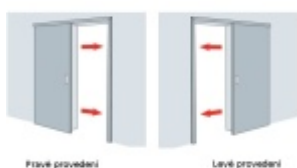

Automatická těsnící lišta Planet SN pro posuvné dveře Levé provedení, 1550 mm (lze zkrátit do 1425 mm)

Planet SWISS [®]

ID produktu: 21692

Automatická těsnící lišta na dveře. Vhodná pro posuvné dveře.

- Není zapotřebí žádný doraz kvůli uvolnění speciální mechanikou v liště
- Výška těsnění 7–16 mm
- Podlahová vodící sada SN - verze krátké (standardní) a dlouhá (na přání) - pro mezeru dveří 7–10 / 10–13 / 13–16 mm
- Uvolnění lišty silou pouze 1 N/m
- Vodící lišta v podlaze s paralelním rozevřením
- Kompaktní řešení šetřící prostor s integrovanou drážkou pro vedení lišty
- Automatická kompenzace na šikmých podlahách
- Akustická izolace až 44 dB v případě optimálního těsnění (ve vzduchové mezeře 7 mm)
- Vysoce kvalitní silikonový lem
- Lišty můžete sami krátit na nejbližší kratší délku
- Těsnění lze snadno odstranit uvolněním koncových konzol
- 7 let záruka

Součástí balení je spojovací materiál pro dřevěné dveře

Při objednávce je nutné definovat pravé nebo levé provedení.

Vlastnosti automatické lišty:

V případě objednávky samostatných profilů do celkové výše 2500,- Kč bez DPH bude k zakázce připočítán manipulační poplatek ve výši 500,- Kč bez DPH. Při objednávce nad 2500,- Kč je cena za kus konečná.