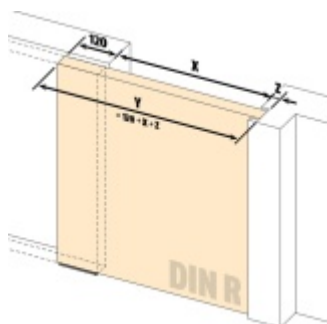

Automatická těsnící lišta Planet SN pro posuvné dveře Levé provedení, 1550 mm (lze zkrátit do 1425 mm)

Planet SWISS [®]

ID produktu: 21692

Automatická těsnící lišta na dveře. Vhodná pro posuvné dveře.

- Není zapotřebí žádný doraz kvůli uvolnění speciální mechanikou v liště
- Výška těsnění 7–16 mm
- Podlahová vodící sada SN - verze krátké (standardní) a dlouhá (na přání) - pro mezeru dveří 7–10 / 10–13 / 13–16 mm
- Uvolnění lišty silou pouze 1 N/m
- Vodící lišta v podlaze s paralelním rozevřením
- Kompaktní řešení šetřící prostor s integrovanou drážkou pro vedení lišty
- Automatická kompenzace na šikmých podlahách
- Akustická izolace až 44 dB v případě optimálního těsnění (ve vzduchové mezeře 7 mm)
- Vysoce kvalitní silikonový lem
- Lišty můžete sami krátit na nejbližší kratší délku
- Těsnění lze snadno odstranit uvolněním koncových konzol
- 7 let záruka

Součástí balení je spojovací materiál pro dřevěné dveře

Při objednávce je nutné definovat pravé nebo levé provedení.

Vlastnosti automatické lišty:

V případě objednávky samostatných profilů do celkové výše 2500,- Kč bez DPH bude k zakázce připočítán manipulační poplatek ve výši 500,- Kč bez DPH. Při objednávce nad 2500,- Kč je cena za kus konečná.