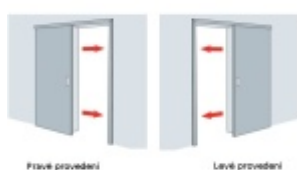

Automatická těsnící lišta Planet SN pro posuvné dveře Levé provedení, 1425 mm (Ize zkrátit do 1300 mm)

Planet SWISS ®

ID produktu: 21693

Automatická těsnící lišta na dveře. Vhodná pro posuvné dveře.

- Není zapotřebí žádný doraz kvůli uvolnění speciální mechanikou v liště
- Výška těsnění 7–16 mm
- Podlahová vodící sada SN - verze krátké (standardní) a dlouhá (na přání) - pro mezeru dveří 7–10 / 10–13 / 13–16 mm
- Uvolnění lišty silou pouze 1 N/m
- Vodící lišta v podlaze s paralelním rozevřením
- Kompaktní řešení šetřící prostor s integrovanou drážkou pro vedení lišty
- Automatická kompenzace na šikmých podlahách
- Akustická izolace až 44 dB v případě optimálního těsnění (ve vzduchové mezeře 7 mm)
- Vysoce kvalitní silikonový lem
- Lišty můžete sami krátit na nejbližší kratší délku
- Těsnění lze snadno odstranit uvolněním koncových konzol
- 7 let záruka

Součástí balení je spojovací materiál pro dřevěné dveře

Při objednávce je nutné definovat pravé nebo levé provedení.

Vlastnosti automatické lišty: