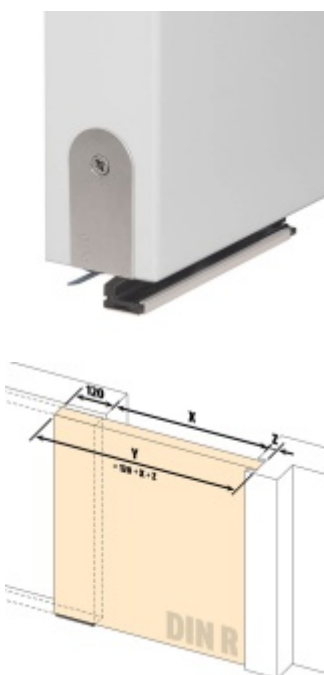

Automatická těsnící lišta Planet SN pro posuvné dveře Levé provedení, 1425 mm (Ize zkrátit do 1300 mm)

Planet SWISS ®

ID produktu: 21693

Automatická těsnící lišta na dveře. Vhodná pro posuvné dveře.

- Není zapotřebí žádný doraz kvůli uvolnění speciální mechanikou v liště
- Výška těsnění 7–16 mm
- Podlahová vodící sada SN - verze krátké (standardní) a dlouhá (na přání) - pro mezeru dveří 7–10 / 10–13 / 13–16 mm
- Uvolnění lišty silou pouze 1 N/m
- Vodící lišta v podlaze s paralelním rozevřením
- Kompaktní řešení šetřící prostor s integrovanou drážkou pro vedení lišty
- Automatická kompenzace na šikmých podlahách
- Akustická izolace až 44 dB v případě optimálního těsnění (ve vzduchové mezeře 7 mm)
- Vysoce kvalitní silikonový lem
- Lišty můžete sami krátit na nejbližší kratší délku
- Těsnění lze snadno odstranit uvolněním koncových konzol
- 7 let záruka

Součástí balení je spojovací materiál pro dřevěné dveře

Při objednávce je nutné definovat pravé nebo levé provedení.

Vlastnosti automatické lišty: