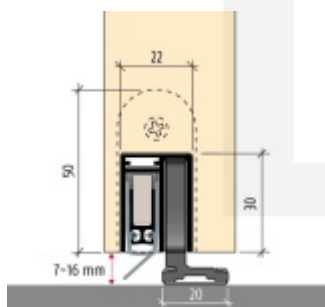

Automatická těsnící lišta Planet SN pro posuvné dveře Levé provedení, 1425 mm (Ize zkrátit do 1300 mm)

Planet SWISS ®

ID produktu: 21693

Automatická těsnící lišta na dveře. Vhodná pro posuvné dveře.

- Není zapotřebí žádný doraz kvůli uvolnění speciální mechanikou v liště
- Výška těsnění 7–16 mm
- Podlahová vodící sada SN - verze krátké (standardní) a dlouhá (na přání) - pro mezeru dveří 7–10 / 10–13 / 13–16 mm
- Uvolnění lišty silou pouze 1 N/m
- Vodící lišta v podlaze s paralelním rozevřením
- Kompaktní řešení šetřící prostor s integrovanou drážkou pro vedení lišty
- Automatická kompenzace na šikmých podlahách
- Akustická izolace až 44 dB v případě optimálního těsnění (ve vzduchové mezeře 7 mm)
- Vysoce kvalitní silikonový lem
- Lišty můžete sami krátit na nejbližší kratší délku
- Těsnění lze snadno odstranit uvolněním koncových konzol
- 7 let záruka

Součástí balení je spojovací materiál pro dřevěné dveře

Při objednávce je nutné definovat pravé nebo levé provedení.

Vlastnosti automatické lišty: