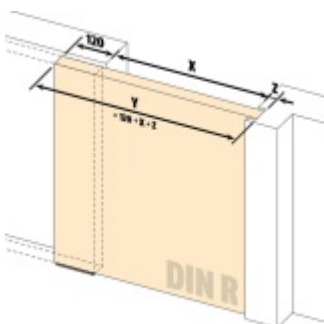

Automatická těsnící lišta Planet SN pro posuvné dveře Levé provedení, 1425 mm (lze zkrátit do 1300 mm)

Planet SWISS [®]

ID produktu: 21693

Automatická těsnící lišta na dveře. Vhodná pro posuvné dveře.

- Není zapotřebí žádný doraz kvůli uvolnění speciální mechanikou v liště
- Výška těsnění 7–16 mm
- Podlahová vodící sada SN - verze krátké (standardní) a dlouhá (na přání) - pro mezeru dveří 7–10 / 10–13 / 13–16 mm
- Uvolnění lišty silou pouze 1 N/m
- Vodící lišta v podlaze s paralelním rozevřením
- Kompaktní řešení šetřící prostor s integrovanou drážkou pro vedení lišty
- Automatická kompenzace na šikmých podlahách
- Akustická izolace až 44 dB v případě optimálního těsnění (ve vzduchové mezeře 7 mm)
- Vysoce kvalitní silikonový lem
- Lišty můžete sami krátit na nejbližší kratší délku
- Těsnění lze snadno odstranit uvolněním koncových konzol
- 7 let záruka

Součástí balení je spojovací materiál pro dřevěné dveře

Při objednávce je nutné definovat pravé nebo levé provedení.

Vlastnosti automatické lišty:

V případě objednávky samostatných profilů do celkové výše 2500,- Kč bez DPH bude k zakázce připočítán manipulační poplatek ve výši 500,- Kč bez DPH. Při objednávce nad 2500,- Kč je cena za kus konečná.