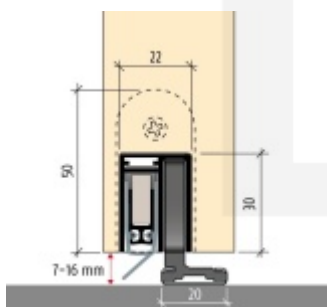

Automatická těsnící lišta Planet SN pro posuvné dveře Levé provedení, 1425 mm (Ize zkrátit do 1300 mm)

Planet SWISS [®]

ID produktu: 21693

Automatická těsnící lišta na dveře. Vhodná pro posuvné dveře.

- Není zapotřebí žádný doraz kvůli uvolnění speciální mechanikou v liště
- Výška těsnění 7–16 mm
- Podlahová vodící sada SN - verze krátké (standardní) a dlouhá (na přání) - pro mezeru dveří 7–10 / 10–13 / 13–16 mm
- Uvolnění lišty silou pouze 1 N/m
- Vodící lišta v podlaze s paralelním rozevřením
- Kompaktní řešení šetřící prostor s integrovanou drážkou pro vedení lišty
- Automatická kompenzace na šikmých podlahách
- Akustická izolace až 44 dB v případě optimálního těsnění (ve vzduchové mezeře 7 mm)
- Vysoce kvalitní silikonový lem
- Lišty můžete sami krátit na nejbližší kratší délku
- Těsnění lze snadno odstranit uvolněním koncových konzol
- 7 let záruka

Součástí balení je spojovací materiál pro dřevěné dveře

Při objednávce je nutné definovat pravé nebo levé provedení.

Vlastnosti automatické lišty:

V případě objednávky samostatných profilů do celkové výše 2500,- Kč bez DPH bude k zakázce připočítán manipulační poplatek ve výši 500,- Kč bez DPH. Při objednávce nad 2500,- Kč je cena za kus konečná.