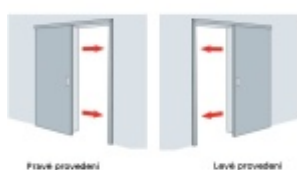

Automatická těsnící lišta Planet SN pro posuvné dveře Levé provedení, 1425 mm (lze zkrátit do 1300 mm)

Planet SWISS [®]

ID produktu: 21693

Automatická těsnící lišta na dveře. Vhodná pro posuvné dveře.

- Není zapotřebí žádný doraz kvůli uvolnění speciální mechanikou v liště
- Výška těsnění 7–16 mm
- Podlahová vodící sada SN - verze krátké (standardní) a dlouhá (na přání) - pro mezeru dveří 7–10 / 10–13 / 13–16 mm
- Uvolnění lišty silou pouze 1 N/m
- Vodící lišta v podlaze s paralelním rozevřením
- Kompaktní řešení šetřící prostor s integrovanou drážkou pro vedení lišty
- Automatická kompenzace na šikmých podlahách
- Akustická izolace až 44 dB v případě optimálního těsnění (ve vzduchové mezeře 7 mm)
- Vysoce kvalitní silikonový lem
- Lišty můžete sami krátit na nejbližší kratší délku
- Těsnění lze snadno odstranit uvolněním koncových konzol
- 7 let záruka

Součástí balení je spojovací materiál pro dřevěné dveře

Při objednávce je nutné definovat pravé nebo levé provedení.

Vlastnosti automatické lišty:

V případě objednávky samostatných profilů do celkové výše 2500,- Kč bez DPH bude k zakázce připočítán manipulační poplatek ve výši 500,- Kč bez DPH. Při objednávce nad 2500,- Kč je cena za kus konečná.