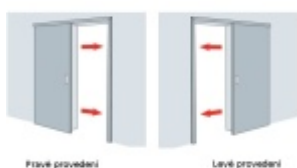

Automatická těsnící lišta Planet SN pro posuvné dveře Levé provedení, 1425 mm (Ize zkrátit do 1300 mm)

Planet SWISS [®]

ID produktu: 21693

Automatická těsnící lišta na dveře. Vhodná pro posuvné dveře.

- Není zapotřebí žádný doraz kvůli uvolnění speciální mechanikou v liště
- Výška těsnění 7–16 mm
- Podlahová vodící sada SN - verze krátké (standardní) a dlouhá (na přání) - pro mezeru dveří 7–10 / 10–13 / 13–16 mm
- Uvolnění lišty silou pouze 1 N/m
- Vodící lišta v podlaze s paralelním rozevřením
- Kompaktní řešení šetřící prostor s integrovanou drážkou pro vedení lišty
- Automatická kompenzace na šikmých podlahách
- Akustická izolace až 44 dB v případě optimálního těsnění (ve vzduchové mezeře 7 mm)
- Vysoce kvalitní silikonový lem
- Lišty můžete sami krátit na nejbližší kratší délku
- Těsnění lze snadno odstranit uvolněním koncových konzol
- 7 let záruka

Součástí balení je spojovací materiál pro dřevěné dveře

Při objednávce je nutné definovat pravé nebo levé provedení.

Vlastnosti automatické lišty:

V případě objednávky samostatných profilů do celkové výše 2500,- Kč bez DPH bude k zakázce připočítán manipulační poplatek ve výši 500,- Kč bez DPH. Při objednávce nad 2500,- Kč je cena za kus konečná.