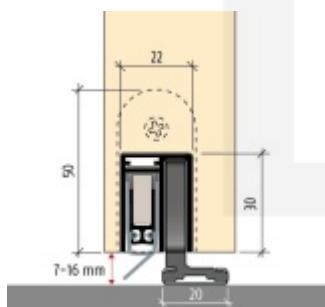

Automatická těsnící lišta Planet SN pro posuvné dveře Levé provedení, 1425 mm (lze zkrátit do 1300 mm)

Planet SWISS [®]

ID produktu: 21693

Automatická těsnící lišta na dveře. Vhodná pro posuvné dveře.

- Není zapotřebí žádný doraz kvůli uvolnění speciální mechanikou v liště
- Výška těsnění 7–16 mm
- Podlahová vodící sada SN - verze krátké (standardní) a dlouhá (na přání) - pro mezeru dveří 7–10 / 10–13 / 13–16 mm
- Uvolnění lišty silou pouze 1 N/m
- Vodící lišta v podlaze s paralelním rozevřením
- Kompaktní řešení šetřící prostor s integrovanou drážkou pro vedení lišty
- Automatická kompenzace na šikmých podlahách
- Akustická izolace až 44 dB v případě optimálního těsnění (ve vzduchové mezeře 7 mm)
- Vysoce kvalitní silikonový lem
- Lišty můžete sami krátit na nejbližší kratší délku
- Těsnění lze snadno odstranit uvolněním koncových konzol
- 7 let záruka

Součástí balení je spojovací materiál pro dřevěné dveře

Při objednávce je nutné definovat pravé nebo levé provedení.

Vlastnosti automatické lišty:

V případě objednávky samostatných profilů do celkové výše 2500,- Kč bez DPH bude k zakázce připočítán manipulační poplatek ve výši 500,- Kč bez DPH. Při objednávce nad 2500,- Kč je cena za kus konečná.