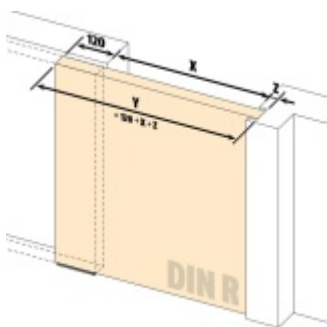

Automatická těsnící lišta Planet SN pro posuvné dveře Levé provedení, 1425 mm (Ize zkrátit do 1300 mm)

Planet SWISS [®]

ID produktu: 21693

Automatická těsnící lišta na dveře. Vhodná pro posuvné dveře.

- Není zapotřebí žádný doraz kvůli uvolnění speciální mechanikou v liště
- Výška těsnění 7–16 mm
- Podlahová vodící sada SN - verze krátké (standardní) a dlouhá (na přání) - pro mezeru dveří 7–10 / 10–13 / 13–16 mm
- Uvolnění lišty silou pouze 1 N/m
- Vodící lišta v podlaze s paralelním rozevřením
- Kompaktní řešení šetřící prostor s integrovanou drážkou pro vedení lišty
- Automatická kompenzace na šikmých podlahách
- Akustická izolace až 44 dB v případě optimálního těsnění (ve vzduchové mezeře 7 mm)
- Vysoce kvalitní silikonový lem
- Lišty můžete sami krátit na nejbližší kratší délku
- Těsnění lze snadno odstranit uvolněním koncových konzol
- 7 let záruka

Součástí balení je spojovací materiál pro dřevěné dveře

Při objednávce je nutné definovat pravé nebo levé provedení.

Vlastnosti automatické lišty:

V případě objednávky samostatných profilů do celkové výše 2500,- Kč bez DPH bude k zakázce připočítán manipulační poplatek ve výši 500,- Kč bez DPH. Při objednávce nad 2500,- Kč je cena za kus konečná.