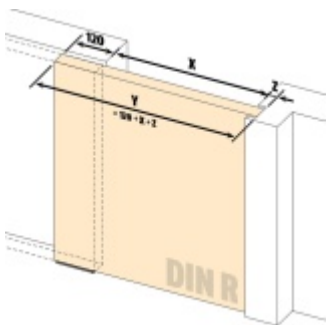

Automatická těsnící lišta na dveře. Vhodná pro posuvné dveře.

- Není zapotřebí žádný doraz kvůli uvolnění speciální mechanikou v liště
- Výška těsnění 7–16 mm
- Podlahová vodící sada SN - verze krátké (standardní) a dlouhá (na přání) - pro mezeru dveří 7–10 / 10–13 / 13–16 mm
- Uvolnění lišty silou pouze 1 N/m
- Vodící lišta v podlaze s paralelním rozevřením
- Kompaktní řešení šetřící prostor s integrovanou drážkou pro vedení lišty
- Automatická kompenzace na šikmých podlahách
- Akustická izolace až 44 dB v případě optimálního těsnění (ve vzduchové mezeře 7 mm)
- Vysoce kvalitní silikonový lem
- Lišty můžete sami krátit na nejbližší kratší délku
- Těsnění lze snadno odstranit uvolněním koncových konzol
- 7 let záruka

Součástí balení je spojovací materiál pro dřevěné dveře

Při objednávce je nutné definovat pravé nebo levé provedení.

Vlastnosti automatické lišty:

V případě objednávky samostatných profilů do celkové výše 2500,- Kč bez DPH bude k zakázce připočítán manipulační poplatek ve výši 500,- Kč bez DPH. Při objednávce nad 2500,- Kč je cena za kus konečná.