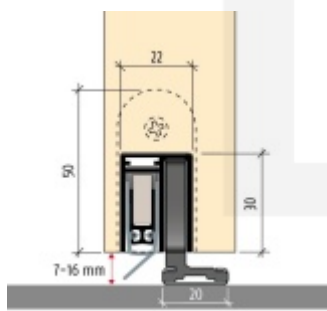

Automatická těsnící lišta na dveře. Vhodná pro posuvné dveře.

- Není zapotřebí žádný doraz kvůli uvolnění speciální mechanikou v liště
- Výška těsnění 7–16 mm
- Podlahová vodící sada SN - verze krátké (standardní) a dlouhá (na přání) - pro mezeru dveří 7–10 / 10–13 / 13–16 mm
- Uvolnění lišty silou pouze 1 N/m
- Vodící lišta v podlaze s paralelním rozevřením
- Kompaktní řešení šetřící prostor s integrovanou drážkou pro vedení lišty
- Automatická kompenzace na šikmých podlahách
- Akustická izolace až 44 dB v případě optimálního těsnění (ve vzduchové mezeře 7 mm)
- Vysoce kvalitní silikonový lem
- Lišty můžete sami krátit na nejbližší kratší délku
- Těsnění lze snadno odstranit uvolněním koncových konzol
- 7 let záruka

Součástí balení je spojovací materiál pro dřevěné dveře

Při objednávce je nutné definovat pravé nebo levé provedení.

Vlastnosti automatické lišty:

V případě objednávky samostatných profilů do celkové výše 2500,- Kč bez DPH bude k zakázce připočítán manipulační poplatek ve výši 500,- Kč bez DPH. Při objednávce nad 2500,- Kč je cena za kus konečná.