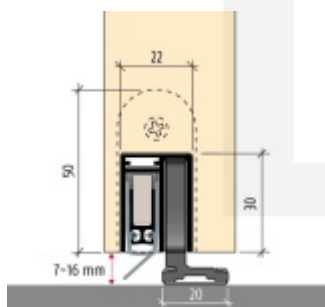

Automatická těsnící lišta Planet SN pro posuvné dveře Levé provedení, 1175 mm (lze zkrátit do 1050 mm)

Planet SWISS [®]

ID produktu: 21695

Automatická těsnící lišta na dveře. Vhodná pro posuvné dveře.

- Není zapotřebí žádný doraz kvůli uvolnění speciální mechanikou v liště
- Výška těsnění 7–16 mm
- Podlahová vodící sada SN - verze krátké (standardní) a dlouhá (na přání) - pro mezeru dveří 7–10 / 10–13 / 13–16 mm
- Uvolnění lišty silou pouze 1 N/m
- Vodící lišta v podlaze s paralelním rozevřením
- Kompaktní řešení šetřící prostor s integrovanou drážkou pro vedení lišty
- Automatická kompenzace na šikmých podlahách
- Akustická izolace až 44 dB v případě optimálního těsnění (ve vzduchové mezeře 7 mm)
- Vysoce kvalitní silikonový lem
- Lišty můžete sami krátit na nejbližší kratší délku
- Těsnění lze snadno odstranit uvolněním koncových konzol
- 7 let záruka

Součástí balení je spojovací materiál pro dřevěné dveře

Při objednávce je nutné definovat pravé nebo levé provedení.

Vlastnosti automatické lišty:

V případě objednávky samostatných profilů do celkové výše 2500,- Kč bez DPH bude k zakázce připočítán manipulační poplatek ve výši 500,- Kč bez DPH. Při objednávce nad 2500,- Kč je cena za kus konečná.