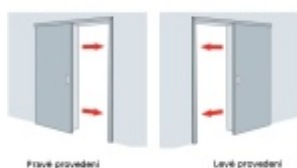

Automatická těsnící lišta Planet SN pro posuvné dveře Levé provedení, 1175 mm (lze zkrátit do 1050 mm)

Planet SWISS [®]

ID produktu: 21695

Automatická těsnící lišta na dveře. Vhodná pro posuvné dveře.

- Není zapotřebí žádný doraz kvůli uvolnění speciální mechanikou v liště
- Výška těsnění 7–16 mm
- Podlahová vodící sada SN - verze krátké (standardní) a dlouhá (na přání) - pro mezeru dveří 7–10 / 10–13 / 13–16 mm
- Uvolnění lišty silou pouze 1 N/m
- Vodící lišta v podlaze s paralelním rozevřením
- Kompaktní řešení šetřící prostor s integrovanou drážkou pro vedení lišty
- Automatická kompenzace na šikmých podlahách
- Akustická izolace až 44 dB v případě optimálního těsnění (ve vzduchové mezeře 7 mm)
- Vysoce kvalitní silikonový lem
- Lišty můžete sami krátit na nejbližší kratší délku
- Těsnění lze snadno odstranit uvolněním koncových konzol
- 7 let záruka

Součástí balení je spojovací materiál pro dřevěné dveře

Při objednávce je nutné definovat pravé nebo levé provedení.

Vlastnosti automatické lišty:

V případě objednávky samostatných profilů do celkové výše 2500,- Kč bez DPH bude k zakázce připočítán manipulační poplatek ve výši 500,- Kč bez DPH. Při objednávce nad 2500,- Kč je cena za kus konečná.