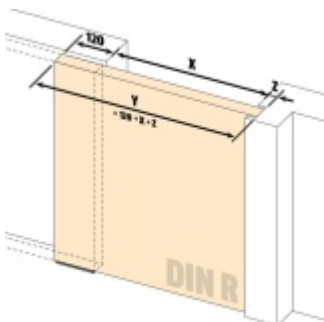

Automatická těsnící lišta Planet SN pro posuvné dveře Levé provedení, 1175 mm (lze zkrátit do 1050 mm)

Planet SWISS [®]

ID produktu: 21695

Automatická těsnící lišta na dveře. Vhodná pro posuvné dveře.

- Není zapotřebí žádný doraz kvůli uvolnění speciální mechanikou v liště
- Výška těsnění 7–16 mm
- Podlahová vodící sada SN - verze krátké (standardní) a dlouhá (na přání) - pro mezeru dveří 7–10 / 10–13 / 13–16 mm
- Uvolnění lišty silou pouze 1 N/m
- Vodící lišta v podlaze s paralelním rozevřením
- Kompaktní řešení šetřící prostor s integrovanou drážkou pro vedení lišty
- Automatická kompenzace na šikmých podlahách
- Akustická izolace až 44 dB v případě optimálního těsnění (ve vzduchové mezeře 7 mm)
- Vysoce kvalitní silikonový lem
- Lišty můžete sami krátit na nejbližší kratší délku
- Těsnění lze snadno odstranit uvolněním koncových konzol
- 7 let záruka

Součástí balení je spojovací materiál pro dřevěné dveře

Při objednávce je nutné definovat pravé nebo levé provedení.

Vlastnosti automatické lišty:

V případě objednávky samostatných profilů do celkové výše 2500,- Kč bez DPH bude k zakázce připočítán manipulační poplatek ve výši 500,- Kč bez DPH. Při objednávce nad 2500,- Kč je cena za kus konečná.