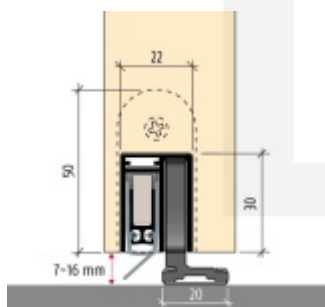

Produktový list

platný k 10. 6. 2026

luxusnikovani.cz
DELIVERED BY EFB

Automatická těsnící lišta Planet SN pro posuvné dveře Levé provedení, 1175 mm (lze zkrátit do 1050 mm)

Planet SWISS ®

ID produktu: 21695

Automatická těsnící lišta na dveře. Vhodná pro posuvné dveře.

- Není zapotřebí žádný doraz kvůli uvolnění speciální mechanikou v liště
- Výška těsnění 7–16 mm
- Podlahová vodící sada SN - verze krátké (standardní) a dlouhá (na přání) - pro mezeru dveří 7–10 / 10–13 / 13–16 mm
- Uvolnění lišty silou pouze 1 N/m
- Vodící lišta v podlaze s paralelním rozevřením
- Kompaktní řešení šetřící prostor s integrovanou drážkou pro vedení lišty
- Automatická kompenzace na šikmých podlahách
- Akustická izolace až 44 dB v případě optimálního těsnění (ve vzduchové mezeře 7 mm)
- Vysoce kvalitní silikonový lem
- Lišty můžete sami krátit na nejbližší kratší délku
- Těsnění lze snadno odstranit uvolněním koncových konzol
- 7 let záruka

Součástí balení je spojovací materiál pro dřevěné dveře

Při objednávce je nutné definovat pravé nebo levé provedení.

Vlastnosti automatické lišty: