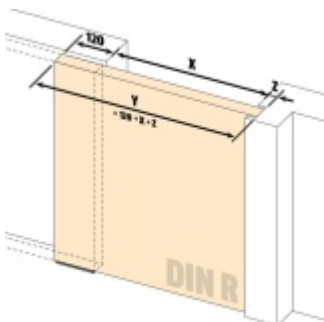

Produktový list

platný k 10. 6. 2026

luxusnikovani.cz
DELIVERED BY EFB

Automatická těsnící lišta Planet SN pro posuvné dveře Levé provedení, 1175 mm (lze zkrátit do 1050 mm)

Planet SWISS ®

ID produktu: 21695

Automatická těsnící lišta na dveře. Vhodná pro posuvné dveře.

- Není zapotřebí žádný doraz kvůli uvolnění speciální mechanikou v liště
- Výška těsnění 7–16 mm
- Podlahová vodící sada SN - verze krátké (standardní) a dlouhá (na přání) - pro mezeru dveří 7–10 / 10–13 / 13–16 mm
- Uvolnění lišty silou pouze 1 N/m
- Vodící lišta v podlaze s paralelním rozevřením
- Kompaktní řešení šetřící prostor s integrovanou drážkou pro vedení lišty
- Automatická kompenzace na šikmých podlahách
- Akustická izolace až 44 dB v případě optimálního těsnění (ve vzduchové mezeře 7 mm)
- Vysoce kvalitní silikonový lem
- Lišty můžete sami krátit na nejbližší kratší délku
- Těsnění lze snadno odstranit uvolněním koncových konzol
- 7 let záruka

Součástí balení je spojovací materiál pro dřevěné dveře

Při objednávce je nutné definovat pravé nebo levé provedení.

Vlastnosti automatické lišty: