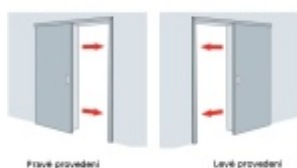

## Automatická těsnící lišta Planet SN pro posuvné dveře Levé provedení, 1175 mm (lze zkrátit do 1050 mm)

**Planet** SWISS <sup>®</sup>

ID produktu: 21695

Automatická těsnící lišta na dveře. Vhodná pro posuvné dveře.

- Není zapotřebí žádný doraz kvůli uvolnění speciální mechanikou v liště
- Výška těsnění 7–16 mm
- Podlahová vodící sada SN - verze krátké (standardní) a dlouhá (na přání) - pro mezeru dveří 7–10 / 10–13 / 13–16 mm
- Uvolnění lišty silou pouze 1 N/m
- Vodící lišta v podlaze s paralelním rozevřením
- Kompaktní řešení šetřící prostor s integrovanou drážkou pro vedení lišty
- Automatická kompenzace na šikmých podlahách
- Akustická izolace až 44 dB v případě optimálního těsnění (ve vzduchové mezeře 7 mm)
- Vysoce kvalitní silikonový lem
- Lišty můžete sami krátit na nejbližší kratší délku
- Těsnění lze snadno odstranit uvolněním koncových konzol
- 7 let záruka

Součástí balení je spojovací materiál pro dřevěné dveře

Při objednávce je nutné definovat pravé nebo levé provedení.

Vlastnosti automatické lišty:

V případě objednávky samostatných profilů do celkové výše 2500,- Kč bez DPH bude k zakázce připočítán manipulační poplatek ve výši 500,- Kč bez DPH. Při objednávce nad 2500,- Kč je cena za kus konečná.