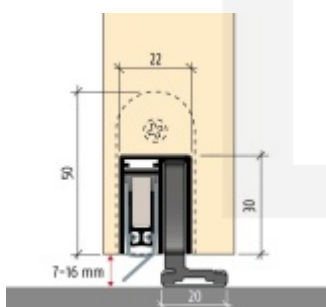

Automatická těsnící lišta Planet SN pro posuvné dveře Levé provedení, 1050 mm (lze zkrátit do 925 mm)

Planet SWISS [®]

ID produktu: 21696

Automatická těsnící lišta na dveře. Vhodná pro posuvné dveře.

- Není zapotřebí žádný doraz kvůli uvolnění speciální mechanikou v liště
- Výška těsnění 7–16 mm
- Podlahová vodící sada SN - verze krátké (standardní) a dlouhá (na přání) - pro mezeru dveří 7–10 / 10–13 / 13–16 mm
- Uvolnění lišty silou pouze 1 N/m
- Vodící lišta v podlaze s paralelním rozevřením
- Kompaktní řešení šetřící prostor s integrovanou drážkou pro vedení lišty
- Automatická kompenzace na šikmých podlahách
- Akustická izolace až 44 dB v případě optimálního těsnění (ve vzduchové mezeře 7 mm)
- Vysoce kvalitní silikonový lem
- Lišty můžete sami krátit na nejbližší kratší délku
- Těsnění lze snadno odstranit uvolněním koncových konzol
- 7 let záruka

Součástí balení je spojovací materiál pro dřevěné dveře

Při objednávce je nutné definovat pravé nebo levé provedení.

Vlastnosti automatické lišty:

V případě objednávky samostatných profilů do celkové výše 2500,- Kč bez DPH bude k zakázce připočítán manipulační poplatek ve výši 500,- Kč bez DPH. Při objednávce nad 2500,- Kč je cena za kus konečná.