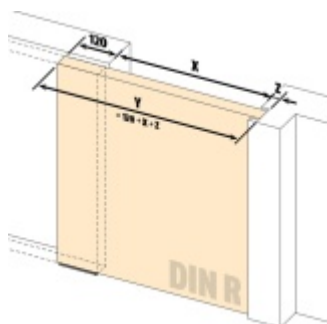

Automatická těsnící lišta Planet SN pro posuvné dveře Levé provedení, 1050 mm (lze zkrátit do 925 mm)

Planet SWISS [®]

ID produktu: 21696

Automatická těsnící lišta na dveře. Vhodná pro posuvné dveře.

- Není zapotřebí žádný doraz kvůli uvolnění speciální mechanikou v liště
- Výška těsnění 7–16 mm
- Podlahová vodící sada SN - verze krátké (standardní) a dlouhá (na přání) - pro mezeru dveří 7–10 / 10–13 / 13–16 mm
- Uvolnění lišty silou pouze 1 N/m
- Vodící lišta v podlaze s paralelním rozevřením
- Kompaktní řešení šetřící prostor s integrovanou drážkou pro vedení lišty
- Automatická kompenzace na šikmých podlahách
- Akustická izolace až 44 dB v případě optimálního těsnění (ve vzduchové mezeře 7 mm)
- Vysoce kvalitní silikonový lem
- Lišty můžete sami krátit na nejbližší kratší délku
- Těsnění lze snadno odstranit uvolněním koncových konzol
- 7 let záruka

Součástí balení je spojovací materiál pro dřevěné dveře

Při objednávce je nutné definovat pravé nebo levé provedení.

Vlastnosti automatické lišty:

V případě objednávky samostatných profilů do celkové výše 2500,- Kč bez DPH bude k zakázce připočítán manipulační poplatek ve výši 500,- Kč bez DPH. Při objednávce nad 2500,- Kč je cena za kus konečná.