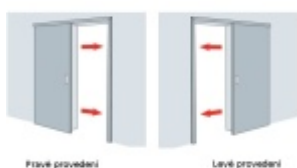

Automatická těsnící lišta Planet SN pro posuvné dveře Levé provedení, 1050 mm (lze zkrátit do 925 mm)

Planet SWISS [®]

ID produktu: 21696

Automatická těsnící lišta na dveře. Vhodná pro posuvné dveře.

- Není zapotřebí žádný doraz kvůli uvolnění speciální mechanikou v liště
- Výška těsnění 7–16 mm
- Podlahová vodící sada SN - verze krátké (standardní) a dlouhá (na přání) - pro mezeru dveří 7–10 / 10–13 / 13–16 mm
- Uvolnění lišty silou pouze 1 N/m
- Vodící lišta v podlaze s paralelním rozevřením
- Kompaktní řešení šetřící prostor s integrovanou drážkou pro vedení lišty
- Automatická kompenzace na šikmých podlahách
- Akustická izolace až 44 dB v případě optimálního těsnění (ve vzduchové mezeře 7 mm)
- Vysoce kvalitní silikonový lem
- Lišty můžete sami krátit na nejbližší kratší délku
- Těsnění lze snadno odstranit uvolněním koncových konzol
- 7 let záruka

Součástí balení je spojovací materiál pro dřevěné dveře

Při objednávce je nutné definovat pravé nebo levé provedení.

Vlastnosti automatické lišty:

V případě objednávky samostatných profilů do celkové výše 2500,- Kč bez DPH bude k zakázce připočítán manipulační poplatek ve výši 500,- Kč bez DPH. Při objednávce nad 2500,- Kč je cena za kus konečná.