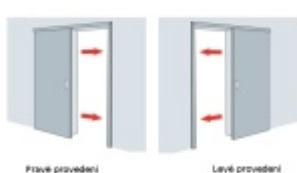

Automatická těsnící lišta na dveře. Vhodná pro posuvné dveře.

- Není zapotřebí žádný doraz kvůli uvolnění speciální mechanikou v liště
- Výška těsnění 7–16 mm
- Podlahová vodící sada SN - verze krátké (standardní) a dlouhá (na přání) - pro mezeru dveří 7–10 / 10–13 / 13–16 mm
- Uvolnění lišty silou pouze 1 N/m
- Vodící lišta v podlaze s paralelním rozevřením
- Kompaktní řešení šetřící prostor s integrovanou drážkou pro vedení lišty
- Automatická kompenzace na šikmých podlahách
- Akustická izolace až 44 dB v případě optimálního těsnění (ve vzduchové mezeře 7 mm)
- Vysoce kvalitní silikonový lem
- Lišty můžete sami krátit na nejbližší kratší délku
- Těsnění lze snadno odstranit uvolněním koncových konzol
- 7 let záruka

Součástí balení je spojovací materiál pro dřevěné dveře

Při objednávce je nutné definovat pravé nebo levé provedení.

Vlastnosti automatické lišty:

V případě objednávky samostatných profilů do celkové výše 2500,- Kč bez DPH bude k zakázce připočítán manipulační poplatek ve výši 500,- Kč bez DPH. Při objednávce nad 2500,- Kč je cena za kus konečná.