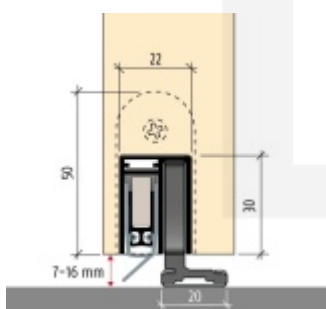

Automatická těsnící lišta Planet SN pro posuvné dveře Levé provedení, 1050 mm (lze zkrátit do 925 mm)

Planet SWISS [®]

ID produktu: 21696

Automatická těsnící lišta na dveře. Vhodná pro posuvné dveře.

- Není zapotřebí žádný doraz kvůli uvolnění speciální mechanikou v liště
- Výška těsnění 7–16 mm
- Podlahová vodící sada SN - verze krátké (standardní) a dlouhá (na přání) - pro mezeru dveří 7–10 / 10–13 / 13–16 mm
- Uvolnění lišty silou pouze 1 N/m
- Vodící lišta v podlaze s paralelním rozevřením
- Kompaktní řešení šetřící prostor s integrovanou drážkou pro vedení lišty
- Automatická kompenzace na šikmých podlahách
- Akustická izolace až 44 dB v případě optimálního těsnění (ve vzduchové mezeře 7 mm)
- Vysoce kvalitní silikonový lem
- Lišty můžete sami krátit na nejbližší kratší délku
- Těsnění lze snadno odstranit uvolněním koncových konzol
- 7 let záruka

Součástí balení je spojovací materiál pro dřevěné dveře

Při objednávce je nutné definovat pravé nebo levé provedení.

Vlastnosti automatické lišty:

V případě objednávky samostatných profilů do celkové výše 2500,- Kč bez DPH bude k zakázce připočítán manipulační poplatek ve výši 500,- Kč bez DPH. Při objednávce nad 2500,- Kč je cena za kus konečná.