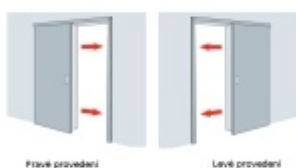

Automatická těsnící lišta Planet SN pro posuvné dveře Levé provedení, 1050 mm (lze zkrátit do 925 mm)

Planet SWISS [®]

ID produktu: 21696

Automatická těsnící lišta na dveře. Vhodná pro posuvné dveře.

- Není zapotřebí žádný doraz kvůli uvolnění speciální mechanikou v liště
- Výška těsnění 7–16 mm
- Podlahová vodící sada SN - verze krátké (standardní) a dlouhá (na přání) - pro mezeru dveří 7–10 / 10–13 / 13–16 mm
- Uvolnění lišty silou pouze 1 N/m
- Vodící lišta v podlaze s paralelním rozevřením
- Kompaktní řešení šetřící prostor s integrovanou drážkou pro vedení lišty
- Automatická kompenzace na šikmých podlahách
- Akustická izolace až 44 dB v případě optimálního těsnění (ve vzduchové mezeře 7 mm)
- Vysoce kvalitní silikonový lem
- Lišty můžete sami krátit na nejbližší kratší délku
- Těsnění lze snadno odstranit uvolněním koncových konzol
- 7 let záruka

Součástí balení je spojovací materiál pro dřevěné dveře

Při objednávce je nutné definovat pravé nebo levé provedení.

Vlastnosti automatické lišty:

V případě objednávky samostatných profilů do celkové výše 2500,- Kč bez DPH bude k zakázce připočítán manipulační poplatek ve výši 500,- Kč bez DPH. Při objednávce nad 2500,- Kč je cena za kus konečná.