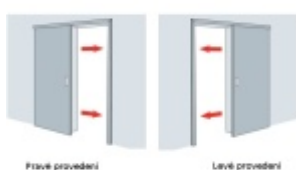

Automatická těsnící lišta na dveře. Vhodná pro posuvné dveře.

- Není zapotřebí žádný doraz kvůli uvolnění speciální mechanikou v liště
- Výška těsnění 7–16 mm
- Podlahová vodící sada SN - verze krátké (standardní) a dlouhá (na přání) - pro mezeru dveří 7–10 / 10–13 / 13–16 mm
- Uvolnění lišty silou pouze 1 N/m
- Vodící lišta v podlaze s paralelním rozevřením
- Kompaktní řešení šetřící prostor s integrovanou drážkou pro vedení lišty
- Automatická kompenzace na šikmých podlahách
- Akustická izolace až 44 dB v případě optimálního těsnění (ve vzduchové mezeře 7 mm)
- Vysoce kvalitní silikonový lem
- Lišty můžete sami krátit na nejbližší kratší délku
- Těsnění lze snadno odstranit uvolněním koncových konzol
- 7 let záruka

Součástí balení je spojovací materiál pro dřevěné dveře

Při objednávce je nutné definovat pravé nebo levé provedení.

Vlastnosti automatické lišty:

V případě objednávky samostatných profilů do celkové výše 2500,- Kč bez DPH bude k zakázce připočítán manipulační poplatek ve výši 500,- Kč bez DPH. Při objednávce nad 2500,- Kč je cena za kus konečná.