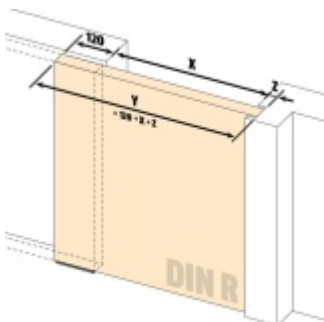

Automatická těsnící lišta Planet SN pro posuvné dveře Levé provedení, 925 mm (lze zkrátit do 800 mm)

Planet SWISS ®

ID produktu: 21697

Automatická těsnící lišta na dveře. Vhodná pro posuvné dveře.

- Není zapotřebí žádný doraz kvůli uvolnění speciální mechanikou v liště
- Výška těsnění 7–16 mm
- Podlahová vodící sada SN - verze krátké (standardní) a dlouhá (na přání) - pro mezeru dveří 7–10 / 10–13 / 13–16 mm
- Uvolnění lišty silou pouze 1 N/m
- Vodící lišta v podlaze s paralelním rozevřením
- Kompaktní řešení šetřící prostor s integrovanou drážkou pro vedení lišty
- Automatická kompenzace na šikmých podlahách
- Akustická izolace až 44 dB v případě optimálního těsnění (ve vzduchové mezeře 7 mm)
- Vysoce kvalitní silikonový lem
- Lišty můžete sami krátit na nejbližší kratší délku
- Těsnění lze snadno odstranit uvolněním koncových konzol
- 7 let záruka

Součástí balení je spojovací materiál pro dřevěné dveře

Při objednávce je nutné definovat pravé nebo levé provedení.

Vlastnosti automatické lišty: