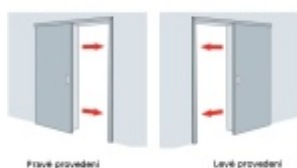

## Automatická těsnící lišta Planet SN pro posuvné dveře Levé provedení, 925 mm (lze zkrátit do 800 mm)

**Planet** SWISS <sup>®</sup>

ID produktu: 21697

Automatická těsnící lišta na dveře. Vhodná pro posuvné dveře.

- Není zapotřebí žádný doraz kvůli uvolnění speciální mechanikou v liště
- Výška těsnění 7–16 mm
- Podlahová vodící sada SN - verze krátké (standardní) a dlouhá (na přání) - pro mezeru dveří 7–10 / 10–13 / 13–16 mm
- Uvolnění lišty silou pouze 1 N/m
- Vodící lišta v podlaze s paralelním rozevřením
- Kompaktní řešení šetřící prostor s integrovanou drážkou pro vedení lišty
- Automatická kompenzace na šikmých podlahách
- Akustická izolace až 44 dB v případě optimálního těsnění (ve vzduchové mezeře 7 mm)
- Vysoce kvalitní silikonový lem
- Lišty můžete sami krátit na nejbližší kratší délku
- Těsnění lze snadno odstranit uvolněním koncových konzol
- 7 let záruka

Součástí balení je spojovací materiál pro dřevěné dveře

Při objednávce je nutné definovat pravé nebo levé provedení.

Vlastnosti automatické lišty:

V případě objednávky samostatných profilů do celkové výše 2500,- Kč bez DPH bude k zakázce připočítán manipulační poplatek ve výši 500,- Kč bez DPH. Při objednávce nad 2500,- Kč je cena za kus konečná.