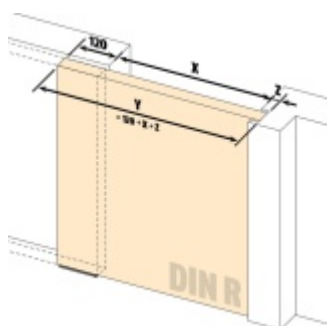

Automatická těsnící lišta na dveře. Vhodná pro posuvné dveře.

- Není zapotřebí žádný doraz kvůli uvolnění speciální mechanikou v liště
- Výška těsnění 7–16 mm
- Podlahová vodící sada SN - verze krátké (standardní) a dlouhá (na přání) - pro mezeru dveří 7–10 / 10–13 / 13–16 mm
- Uvolnění lišty silou pouze 1 N/m
- Vodící lišta v podlaze s paralelním rozevřením
- Kompaktní řešení šetřící prostor s integrovanou drážkou pro vedení lišty
- Automatická kompenzace na šikmých podlahách
- Akustická izolace až 44 dB v případě optimálního těsnění (ve vzduchové mezeře 7 mm)
- Vysoce kvalitní silikonový lem
- Lišty můžete sami krátit na nejbližší kratší délku
- Těsnění lze snadno odstranit uvolněním koncových konzol
- 7 let záruka

Součástí balení je spojovací materiál pro dřevěné dveře

Při objednávce je nutné definovat pravé nebo levé provedení.

Vlastnosti automatické lišty:

V případě objednávky samostatných profilů do celkové výše 2500,- Kč bez DPH bude k zakázce připočítán manipulační poplatek ve výši 500,- Kč bez DPH. Při objednávce nad 2500,- Kč je cena za kus konečná.