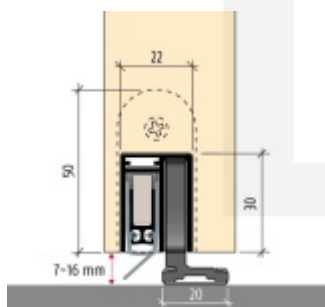

Automatická těsnící lišta Planet SN pro posuvné dveře Levé provedení, 925 mm (lze zkrátit do 800 mm)

Planet SWISS ®

ID produktu: 21697

Automatická těsnící lišta na dveře. Vhodná pro posuvné dveře.

- Není zapotřebí žádný doraz kvůli uvolnění speciální mechanikou v liště
- Výška těsnění 7–16 mm
- Podlahová vodící sada SN - verze krátké (standardní) a dlouhá (na přání) - pro mezeru dveří 7–10 / 10–13 / 13–16 mm
- Uvolnění lišty silou pouze 1 N/m
- Vodící lišta v podlaze s paralelním rozevřením
- Kompaktní řešení šetřící prostor s integrovanou drážkou pro vedení lišty
- Automatická kompenzace na šikmých podlahách
- Akustická izolace až 44 dB v případě optimálního těsnění (ve vzduchové mezeře 7 mm)
- Vysoce kvalitní silikonový lem
- Lišty můžete sami krátit na nejbližší kratší délku
- Těsnění lze snadno odstranit uvolněním koncových konzol
- 7 let záruka

Součástí balení je spojovací materiál pro dřevěné dveře

Při objednávce je nutné definovat pravé nebo levé provedení.

Vlastnosti automatické lišty: