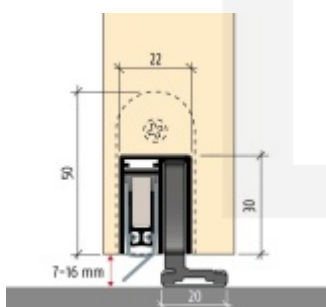

Automatická těsnící lišta na dveře. Vhodná pro posuvné dveře.

- Není zapotřebí žádný doraz kvůli uvolnění speciální mechanikou v liště
- Výška těsnění 7–16 mm
- Podlahová vodící sada SN - verze krátké (standardní) a dlouhá (na přání) - pro mezeru dveří 7–10 / 10–13 / 13–16 mm
- Uvolnění lišty silou pouze 1 N/m
- Vodící lišta v podlaze s paralelním rozevřením
- Kompaktní řešení šetřící prostor s integrovanou drážkou pro vedení lišty
- Automatická kompenzace na šikmých podlahách
- Akustická izolace až 44 dB v případě optimálního těsnění (ve vzduchové mezeře 7 mm)
- Vysoce kvalitní silikonový lem
- Lišty můžete sami krátit na nejbližší kratší délku
- Těsnění lze snadno odstranit uvolněním koncových konzol
- 7 let záruka

Součástí balení je spojovací materiál pro dřevěné dveře

Při objednávce je nutné definovat pravé nebo levé provedení.

Vlastnosti automatické lišty:

V případě objednávky samostatných profilů do celkové výše 2500,- Kč bez DPH bude k zakázce připočítán manipulační poplatek ve výši 500,- Kč bez DPH. Při objednávce nad 2500,- Kč je cena za kus konečná.