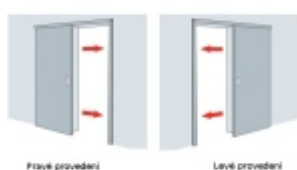

Automatická těsnící lišta na dveře. Vhodná pro posuvné dveře.

- Není zapotřebí žádný doraz kvůli uvolnění speciální mechanikou v liště
- Výška těsnění 7–16 mm
- Podlahová vodící sada SN - verze krátké (standardní) a dlouhá (na přání) - pro mezeru dveří 7–10 / 10–13 / 13–16 mm
- Uvolnění lišty silou pouze 1 N/m
- Vodící lišta v podlaze s paralelním rozevřením
- Kompaktní řešení šetřící prostor s integrovanou drážkou pro vedení lišty
- Automatická kompenzace na šikmých podlahách
- Akustická izolace až 44 dB v případě optimálního těsnění (ve vzduchové mezeře 7 mm)
- Vysoce kvalitní silikonový lem
- Lišty můžete sami krátit na nejbližší kratší délku
- Těsnění lze snadno odstranit uvolněním koncových konzol
- 7 let záruka

Součástí balení je spojovací materiál pro dřevěné dveře

Při objednávce je nutné definovat pravé nebo levé provedení.

Vlastnosti automatické lišty:

V případě objednávky samostatných profilů do celkové výše 2500,- Kč bez DPH bude k zakázce připočítán manipulační poplatek ve výši 500,- Kč bez DPH. Při objednávce nad 2500,- Kč je cena za kus konečná.