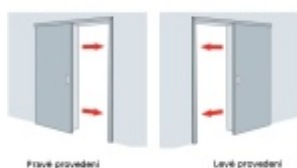

Automatická těsnící lišta Planet SN pro posuvné dveře Levé provedení, 800 mm (lze zkrátit do 675 mm)

Planet SWISS [®]

ID produktu: 21698

Automatická těsnící lišta na dveře. Vhodná pro posuvné dveře.

- Není zapotřebí žádný doraz kvůli uvolnění speciální mechanikou v liště
- Výška těsnění 7–16 mm
- Podlahová vodící sada SN - verze krátké (standardní) a dlouhá (na přání) - pro mezeru dveří 7–10 / 10–13 / 13–16 mm
- Uvolnění lišty silou pouze 1 N/m
- Vodící lišta v podlaze s paralelním rozevřením
- Kompaktní řešení šetřící prostor s integrovanou drážkou pro vedení lišty
- Automatická kompenzace na šikmých podlahách
- Akustická izolace až 44 dB v případě optimálního těsnění (ve vzduchové mezeře 7 mm)
- Vysoce kvalitní silikonový lem
- Lišty můžete sami krátit na nejbližší kratší délku
- Těsnění lze snadno odstranit uvolněním koncových konzol
- 7 let záruka

Součástí balení je spojovací materiál pro dřevěné dveře

Při objednávce je nutné definovat pravé nebo levé provedení.

Vlastnosti automatické lišty:

V případě objednávky samostatných profilů do celkové výše 2500,- Kč bez DPH bude k zakázce připočítán manipulační poplatek ve výši 500,- Kč bez DPH. Při objednávce nad 2500,- Kč je cena za kus konečná.