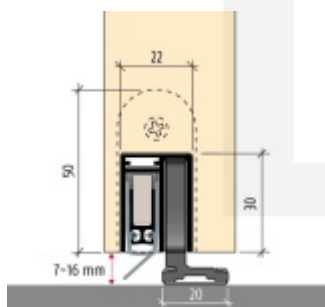

Automatická těsnící lišta Planet SN pro posuvné dveře Levé provedení, 800 mm (lze zkrátit do 675 mm)

Planet SWISS [®]

ID produktu: 21698

Automatická těsnící lišta na dveře. Vhodná pro posuvné dveře.

- Není zapotřebí žádný doraz kvůli uvolnění speciální mechanikou v liště
- Výška těsnění 7–16 mm
- Podlahová vodící sada SN - verze krátké (standardní) a dlouhá (na přání) - pro mezeru dveří 7–10 / 10–13 / 13–16 mm
- Uvolnění lišty silou pouze 1 N/m
- Vodící lišta v podlaze s paralelním rozevřením
- Kompaktní řešení šetřící prostor s integrovanou drážkou pro vedení lišty
- Automatická kompenzace na šikmých podlahách
- Akustická izolace až 44 dB v případě optimálního těsnění (ve vzduchové mezeře 7 mm)
- Vysoce kvalitní silikonový lem
- Lišty můžete sami krátit na nejbližší kratší délku
- Těsnění lze snadno odstranit uvolněním koncových konzol
- 7 let záruka

Součástí balení je spojovací materiál pro dřevěné dveře

Při objednávce je nutné definovat pravé nebo levé provedení.

Vlastnosti automatické lišty:

V případě objednávky samostatných profilů do celkové výše 2500,- Kč bez DPH bude k zakázce připočítán manipulační poplatek ve výši 500,- Kč bez DPH. Při objednávce nad 2500,- Kč je cena za kus konečná.