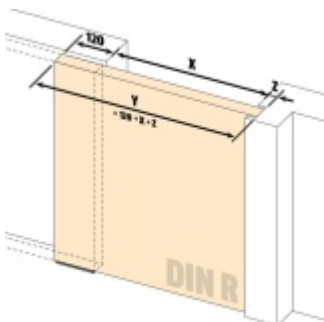

Automatická těsnící lišta Planet SN pro posuvné dveře Levé provedení, 800 mm (lze zkrátit do 675 mm)

Planet SWISS [®]

ID produktu: 21698

Automatická těsnící lišta na dveře. Vhodná pro posuvné dveře.

- Není zapotřebí žádný doraz kvůli uvolnění speciální mechanikou v liště
- Výška těsnění 7–16 mm
- Podlahová vodící sada SN - verze krátké (standardní) a dlouhá (na přání) - pro mezeru dveří 7–10 / 10–13 / 13–16 mm
- Uvolnění lišty silou pouze 1 N/m
- Vodící lišta v podlaze s paralelním rozevřením
- Kompaktní řešení šetřící prostor s integrovanou drážkou pro vedení lišty
- Automatická kompenzace na šikmých podlahách
- Akustická izolace až 44 dB v případě optimálního těsnění (ve vzduchové mezeře 7 mm)
- Vysoce kvalitní silikonový lem
- Lišty můžete sami krátit na nejbližší kratší délku
- Těsnění lze snadno odstranit uvolněním koncových konzol
- 7 let záruka

Součástí balení je spojovací materiál pro dřevěné dveře

Při objednávce je nutné definovat pravé nebo levé provedení.

Vlastnosti automatické lišty:

V případě objednávky samostatných profilů do celkové výše 2500,- Kč bez DPH bude k zakázce připočítán manipulační poplatek ve výši 500,- Kč bez DPH. Při objednávce nad 2500,- Kč je cena za kus konečná.