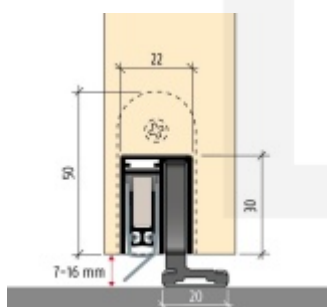

Automatická těsnící lišta Planet SN pro posuvné dveře Levé provedení, 800 mm (lze zkrátit do 675 mm)

Planet SWISS ®

ID produktu: 21698

Automatická těsnící lišta na dveře. Vhodná pro posuvné dveře.

- Není zapotřebí žádný doraz kvůli uvolnění speciální mechanikou v liště
- Výška těsnění 7–16 mm
- Podlahová vodící sada SN - verze krátké (standardní) a dlouhá (na přání) - pro mezeru dveří 7–10 / 10–13 / 13–16 mm
- Uvolnění lišty silou pouze 1 N/m
- Vodící lišta v podlaze s paralelním rozevřením
- Kompaktní řešení šetřící prostor s integrovanou drážkou pro vedení lišty
- Automatická kompenzace na šikmých podlahách
- Akustická izolace až 44 dB v případě optimálního těsnění (ve vzduchové mezeře 7 mm)
- Vysoce kvalitní silikonový lem
- Lišty můžete sami krátit na nejbližší kratší délku
- Těsnění lze snadno odstranit uvolněním koncových konzol
- 7 let záruka

Součástí balení je spojovací materiál pro dřevěné dveře

Při objednávce je nutné definovat pravé nebo levé provedení.

Vlastnosti automatické lišty: