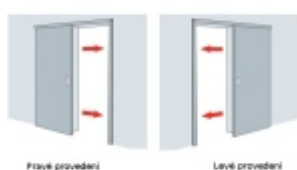

Automatická těsnící lišta Planet SN pro posuvné dveře Levé provedení, 800 mm (lze zkrátit do 675 mm)

Planet SWISS ®

ID produktu: 21698

Automatická těsnící lišta na dveře. Vhodná pro posuvné dveře.

- Není zapotřebí žádný doraz kvůli uvolnění speciální mechanikou v liště
- Výška těsnění 7–16 mm
- Podlahová vodící sada SN - verze krátké (standardní) a dlouhá (na přání) - pro mezeru dveří 7–10 / 10–13 / 13–16 mm
- Uvolnění lišty silou pouze 1 N/m
- Vodící lišta v podlaze s paralelním rozevřením
- Kompaktní řešení šetřící prostor s integrovanou drážkou pro vedení lišty
- Automatická kompenzace na šikmých podlahách
- Akustická izolace až 44 dB v případě optimálního těsnění (ve vzduchové mezeře 7 mm)
- Vysoce kvalitní silikonový lem
- Lišty můžete sami krátit na nejbližší kratší délku
- Těsnění lze snadno odstranit uvolněním koncových konzol
- 7 let záruka

Součástí balení je spojovací materiál pro dřevěné dveře

Při objednávce je nutné definovat pravé nebo levé provedení.

Vlastnosti automatické lišty: