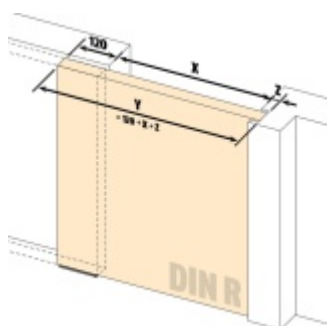

Automatická těsnící lišta Planet SN pro posuvné dveře Levé provedení, 800 mm (lze zkrátit do 675 mm)

Planet SWISS ®

ID produktu: 21698

Automatická těsnící lišta na dveře. Vhodná pro posuvné dveře.

- Není zapotřebí žádný doraz kvůli uvolnění speciální mechanikou v liště
- Výška těsnění 7–16 mm
- Podlahová vodící sada SN - verze krátké (standardní) a dlouhá (na přání) - pro mezeru dveří 7–10 / 10–13 / 13–16 mm
- Uvolnění lišty silou pouze 1 N/m
- Vodící lišta v podlaze s paralelním rozevřením
- Kompaktní řešení šetřící prostor s integrovanou drážkou pro vedení lišty
- Automatická kompenzace na šikmých podlahách
- Akustická izolace až 44 dB v případě optimálního těsnění (ve vzduchové mezeře 7 mm)
- Vysoce kvalitní silikonový lem
- Lišty můžete sami krátit na nejbližší kratší délku
- Těsnění lze snadno odstranit uvolněním koncových konzol
- 7 let záruka

Součástí balení je spojovací materiál pro dřevěné dveře

Při objednávce je nutné definovat pravé nebo levé provedení.

Vlastnosti automatické lišty: