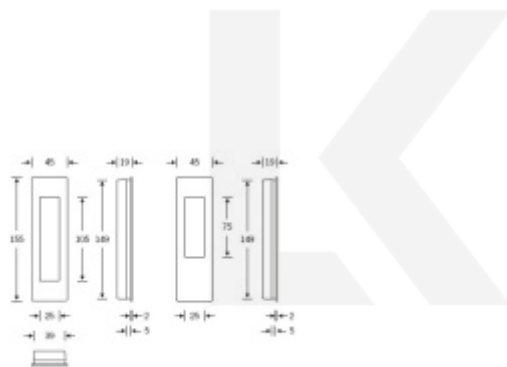

Produktový list

platný k 27. 4. 2026

luxusnikovani.cz
DELIVERED BY EFB

Mušle pro posuvné dveře FSB 42 4251 01 zavřená

FSB

Otvor mušle je překryt lištou s pružinou. Zatlačením lišty lze do mušle vložit ruku a posunout dveře.

Mušle je dostupná v hliníku, nerez a bronz.

Vrtání do dveří: 150 x R20 x 17,5 mm

4251 / 4251 0001 / 4251 0002

surface-mounted: 150 x R20 x 17.5 mm
flush-mounted: cf. drawing

Eloxovaný hliník

[Mušle pro posuvné dveře FSB 42 4251 01 zavřená Eloxovaný hliník](#)