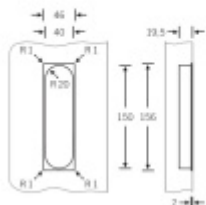

Produktový list

platný k 27. 4. 2026

luxusnikovani.cz
DELIVERED BY EFB

Mušle pro posuvné dveře FSB 42 4251 01 zavřená

FSB

Otvor mušle je překryt lištou s pružinou. Zatlačením lišty lze do mušle vložit ruku a posunout dveře.

Mušle je dostupná v hliníku, nerez a bronz.

Vrtání do dveří: 150 x R20 x 17,5 mm

4251 / 4251 0001 / 4251 0002

surface-mounted: 150 x R20 x 17.5 mm
flush-mounted: cf. drawing

Eloxovaný hliník

[Mušle pro posuvné dveře FSB 42 4251 01 zavřená Eloxovaný hliník](#)