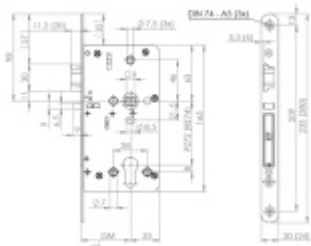

Hlavní přednosti zámku ÜLOCK:

- Zámek je kompatibilní se všemi typy dveřních klik a štítků
- Provoz na standardní AAA baterii a bezdrátové ovládání nevyžaduje instalaci kabeláže
- Panikové provedení na vnitřní straně zámku. Zevnitř otevřete vždy pouze stiskem kliky.
- Samozamykácí funkce jako standard
- Volitelný backset 55, 60, 65, 70, 80 mm
- Volitelná šířka a délka čelního štítku

Možnosti bezdrátového ovládání zámku:

ÜLOCK umí uložit až 99 ovladačů, to znamená, že zámek lze nainstalovat na např. 1 fingerscan (otisk prstu) a 98 dálkových ovladačů. Pro otevírání dveří jsou na výběr čtyři možnosti, které lze mezi sebou kombinovat. Nastavení se provádí přímo na zámku a netrvá déle než pár minut. Veškeré přístupové systémy jsou k dispozici pro instalaci na povrch nebo