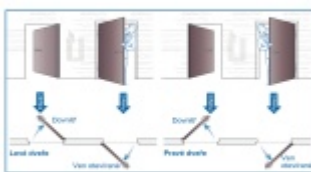

ÜLOCK-B elektromechanický zámek na baterie Pravé ven otevírané, Comfort, 55 mm, 20x235x3 mm

ID produktu: 21705

Bezdrátový bateriový zámek pro interiérové dveře.

Otevírání a zavírání probíhá pomocí malé rádiové jednotky vysílač-přijímač. I ta je umístěna přímo v zámku a proto není na dveřích vidět, jaké zabezpečení se v ní skrývá. Další bezpečnost nabízí paniková funkce a tichá stěelka. Zámek je nejen bezpečný, ale také flexibilní.

Přizpůsobí se rozteči, trnu a šířce dveří. Už nikdy nebudete muset dveře zamykat, neboť stěelka automaticky sama zavře zamkne. Vždy tak budete v bezpečí.

Hlavní přednosti zámku ÜLOCK:

- Zámek je kompatibilní se všemi typy dveřních klik a štítků
- Provoz na standardní AAA baterii a bezdrátové ovládání nevyžaduje instalaci kabeláže
- Panikové provedení na vnitřní straně zámku. Zevnitř otevřete vždy pouze stiskem kliky.
- Samozamykácí funkce jako standard
- Volitelný backset 55, 60, 65, 70, 80 mm
- Volitelná šířka a délka čelního štítku