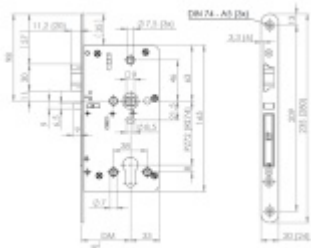

Hlavní přednosti zámku ÜLOCK:

- Zámek je kompatibilní se všemi typy dveřních klik a štítků
- Provoz na standardní AAA baterii a bezdrátové ovládání nevyžaduje instalaci kabeláže
- Panikové provedení na vnitřní straně zámku. Zevnitř otevřete vždy pouze stiskem kliky.
- Samozamykácí funkce jako standard
- Volitelný backset 55, 60, 65, 70, 80 mm
- Volitelná šířka a délka čelního štítku

Možnosti bezdrátového ovládání zámku:

ÜLOCK umí uložit až 99 ovladačů, to znamená, že zámek lze nainstalovat na např. 1 fingerscan (otisk prstu) a 98 dálkových ovladačů. Pro otevírání dveří jsou na výběr čtyři možnosti, které lze mezi sebou kombinovat. Nastavení se provádí přímo na zámku a netrvá déle než pár minut. Veškeré přístupové systémy jsou k dispozici pro instalaci na povrch nebo