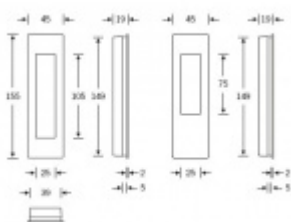

Produktový list

platný k 16. 10. 2021

luxusnikovani.cz
DELIVERED BY EFB

Mušle pro posuvné dveře FSB 42 4251 02 půlená

FSB

Otvor mušle je částečně překrytý. Dveře lze tedy ovládat tahem do stran i klasicky otevírat.

Mušle je dostupná v hliníku a nerezí.

Vrtání do dveří: 150 x R20 x 17,5 mm

Eloxovaný hliník

[Mušle pro posuvné dveře FSB 42 4251 02 půlená](#)
[Eloxovaný hliník](#)

DETAIL

Termín bude prověřen u dodavatele