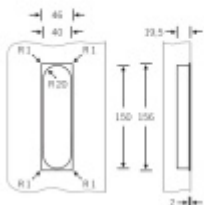

Produktový list

platný k 8. 6. 2026

luxusnikovani.cz
DELIVERED BY EFB

Mušle pro posuvné dveře FSB 42 4251 02 půlená

FSB

Otvor mušle je částečně překrytý. Dveře lze tedy ovládat tahem do stran i klasicky otevírat.

Mušle je dostupná v hliníku a nerez.

Vrtání do dveří: 150 x R20 x 17,5 mm

4251 / 4251 0001 / 4251 0002

surface-mounted: 150 x R20 x 17,5 mm
flush-mounted: cf. drawing

Eloxovaný hliník

[Mušle pro posuvné dveře FSB 42 4251 02 půlená](#)
[Eloxovaný hliník](#)