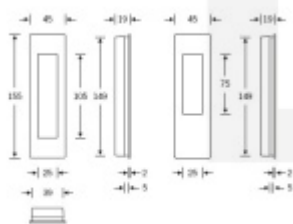

Produktový list

platný k 8. 6. 2026

luxusnikovani.cz
DELIVERED BY EFB

Mušle pro posuvné dveře FSB 42 4251 02 půlená

FSB

Otvor mušle je částečně překrytý. Dveře lze tedy ovládat tahem do stran i klasicky otevírat.

Mušle je dostupná v hliníku a nerez.

Vrtání do dveří: 150 x R20 x 17,5 mm

4251 / 4251 0001 / 4251 0002

surface-mounted: 150 x R20 x 17,5 mm
flush-mounted: cf. drawing

Eloxovaný hliník

[Mušle pro posuvné dveře FSB 42 4251 02 půlená](#)
[Eloxovaný hliník](#)