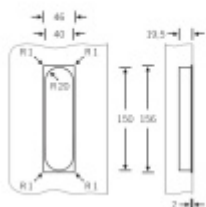

Produktový list

platný k 9. 1. 2026

luxusnikovani.cz
DELIVERED BY EFB

Mušle pro posuvné dveře FSB 42 4251 02 půlená

FSB

Otvor mušle je částečně překrytý. Dveře lze tedy ovládat tahem do stran i klasicky otevírat.

Mušle je dostupná v hliníku a nerez.

Vrtání do dveří: 150 x R20 x 17,5 mm

4251 / 4251 0001 / 4251 0002

surface-mounted: 150 x R20 x 17,5 mm
flush-mounted: cf. drawing

Eloxovaný hliník

[Mušle pro posuvné dveře FSB 42 4251 02 půlená](#)
[Eloxovaný hliník](#)