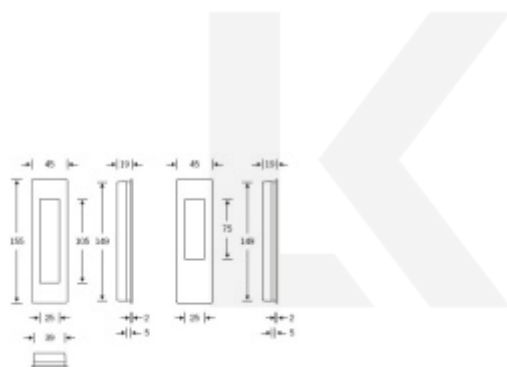

Produktový list

platný k 9. 1. 2026

luxusnikovani.cz
DELIVERED BY EFB

Mušle pro posuvné dveře FSB 42 4251 02 půlená

FSB

Otvor mušle je částečně překrytý. Dveře lze tedy ovládat tahem do stran i klasicky otevírat.

Mušle je dostupná v hliníku a nerez.

Vrtání do dveří: 150 x R20 x 17,5 mm

4251 / 4251 0001 / 4251 0002

surface-mounted: 150 x R20 x 17,5 mm
flush-mounted: cf. drawing

Eloxovaný hliník

[Mušle pro posuvné dveře FSB 42 4251 02 půlená](#)
[Eloxovaný hliník](#)