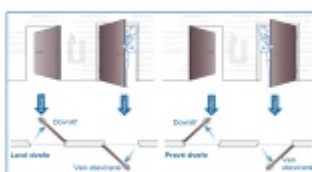

Přizpůsobí se rozteči, trnu a šířce dveří. Už nikdy nebudete muset dveře zamykat, neboť střelka automaticky sama zavře zamkne. Vždy tak budete v bezpečí.

Hlavní přednosti zámku ÜLOCK:

- Zámek je kompatibilní se všemi typy dveřních klik a štítků
- Provoz na standardní AAA baterii a bezdrátové ovládání nevyžaduje instalaci kabeláže
- Panikové provedení na vnitřní straně zámku. Zevnitř otevřete vždy pouze stiskem kliky.
- Samozamykácí funkce jako standard
- Volitelný backset 55, 60, 65, 70, 80 mm
- Volitelná šířka a délka čelního štítku

Možnosti bezdrátového ovládání zámku: