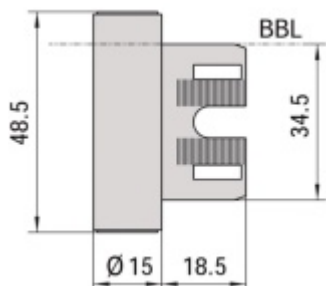

### Středový díl pantu pro skleněné dveře, ocel

ID produktu: 21747

Středový díl pantů pro celoskleněné dveře

Vhodné pro ocelové zárubně

Nikl lesklý

Nosnost páru pantů je 55 kg

**Vaše cena bez DPH**

**90 Kč**