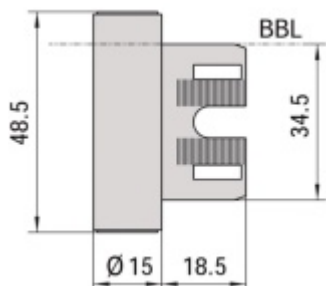

### Středový díl pantu pro skleněné dveře, ocel

ID produktu: 21747

Středový díl pantů pro celoskleněné dveře

Vhodné pro ocelové zárubně

Nikl lesklý

Nosnost páru pantů je 55 kg

**Vaše cena bez DPH**

**3,67 €**