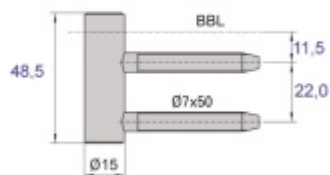

Vaše cena bez DPH

73 Kč

Vaše cena s DPH

88,33 Kč

Zobrazit produkt