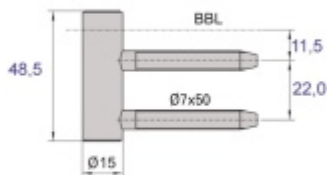

Vaše cena bez DPH

73 Kč

Vaše cena s DPH

88,33 Kč

Zobrazit produkt