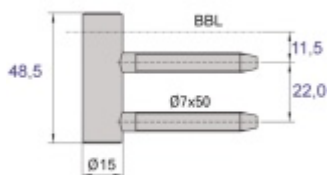

Vaše cena bez DPH

2,98 €

Vaše cena s DPH

3,61 €

Zobrazit produkt