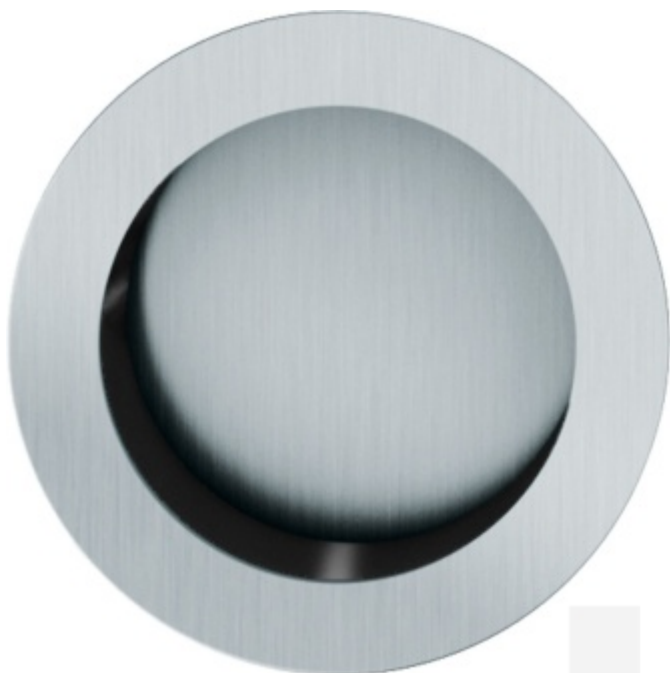

Produktový list

platný k 9. 1. 2026

luxusnikovani.cz
DELIVERED BY EFB

Mušle pro posuvné dveře FSB 42 4252 00 otevřená

FSB

Mušle je dostupná v hliníku a nerezi.

Vrtání do dveří: průměr 70 mm x 17,5 mm

Eloxovaný hliník

[Mušle pro posuvné dveře FSB 42 4252 00 otevřená](#)
[Eloxovaný hliník](#)

DETAIL

Termín bude prověřen u dodavatele

693 Kč bez DPH
838,53 Kč s DPH

Nerez kartáčovaná

[Mušle pro posuvné dveře FSB 42 4252 00 otevřená](#)
[Nerez kartáčovaná](#)