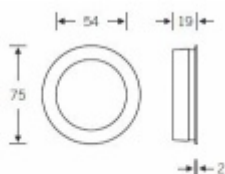

Produktový list

platný k 9. 1. 2026

luxusnikovani.cz
DELIVERED BY EFB

Mušle pro posuvné dveře FSB 42 4252 00 otevřená

FSB

Mušle je dostupná v hliníku a nerezi.

Vrtání do dveří: průměr 70 mm x 17,5 mm

Eloxovaný hliník