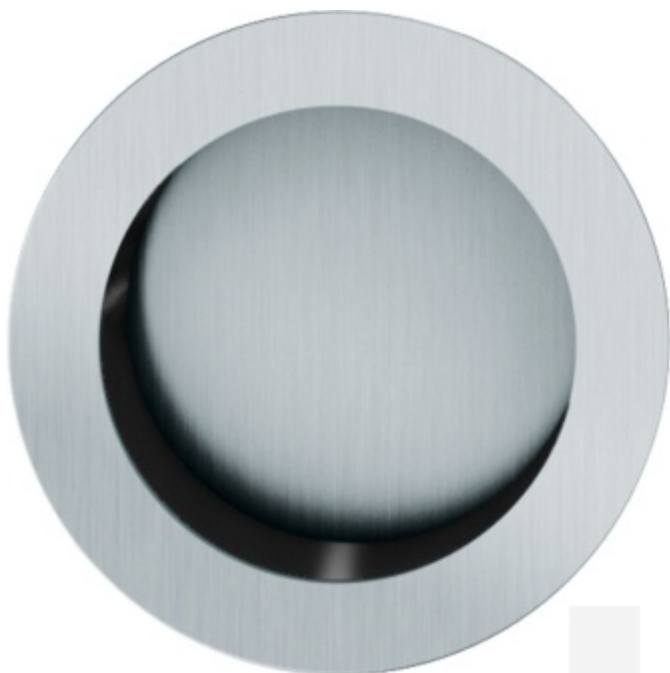

Produktový list

platný k 26. 4. 2026

luxusnikovani.cz
DELIVERED BY EFB

Mušle pro posuvné dveře FSB 42 4252 00 otevřená

 FSB

Mušle je dostupná v hliníku a nerezí.

Vrtání do dveří: průměr 70 mm x 17,5 mm

Eloxovaný hliník

[Mušle pro posuvné dveře FSB 42 4252 00 otevřená Eloxovaný hliník](#)

DETAIL

Termín bude prověřen u dodavatele

29,06 € bez DPH
35,16 € s DPH

Nerez kartáčovaná

[Mušle pro posuvné dveře FSB 42 4252 00 otevřená Nerez kartáčovaná](#)