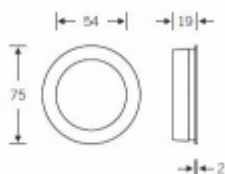

Produktový list

platný k 26. 4. 2026

luxusnikovani.cz
DELIVERED BY EFB

Mušle pro posuvné dveře FSB 42 4252 00 otevřená

 FSB

Mušle je dostupná v hliníku a nerezí.

Vrtání do dveří: průměr 70 mm x 17,5 mm

Eloxovaný hliník