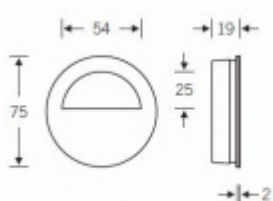

## Mušle pro posuvné dveře FSB 42 4252 02 půlená

**FSB**

Otvor mušle je částečně překrytý. Dveře lze tedy ovládat tahem do stran i klasicky otevírat.

Mušle je dostupná v hliníku a nerezí.

Vrtání do dveří: průměr 70 mm x 17,5 mm