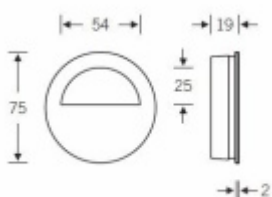

## Mušle pro posuvné dveře FSB 42 4252 02 půlená

**FSB**

Otvor mušle je částečně překrytý. Dveře lze tedy ovládat tahem do stran i klasicky otevírat.

Mušle je dostupná v hliníku a nerezí.

Vrtání do dveří: průměr 70 mm x 17,5 mm