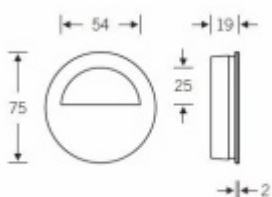

Mušle je dostupná v hliníku a nerezí.

Vrtání do dveří: průměr 70 mm x 17,5 mm

Eloxovaný hliník

[Mušle pro posuvné dveře FSB 42 4252 02 půlená](#)
[Eloxovaný hliník](#)

DETAIL

Termín bude prověřen u dodavatele